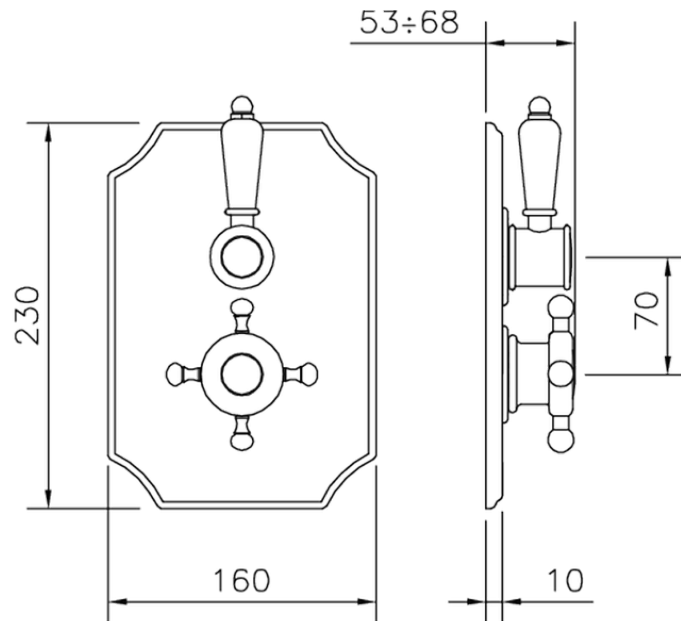

## Parte externa termostático ducha emp. 1 salida THERMO\_VT007280

VT007280

<https://es.huberitalia.com/parte-externa-termostatico-ducha-emp-1-salida-thermo-vt007280>

ZB007341

<https://es.huberitalia.com/parte-empotrada-termostatico-ducha-1-salida-empotrado-zb007341>

ZB007281

<https://es.huberitalia.com/parte-empotrada-termostatico-ducha-1-salida-empotrado-zb007281>

2026-06-10