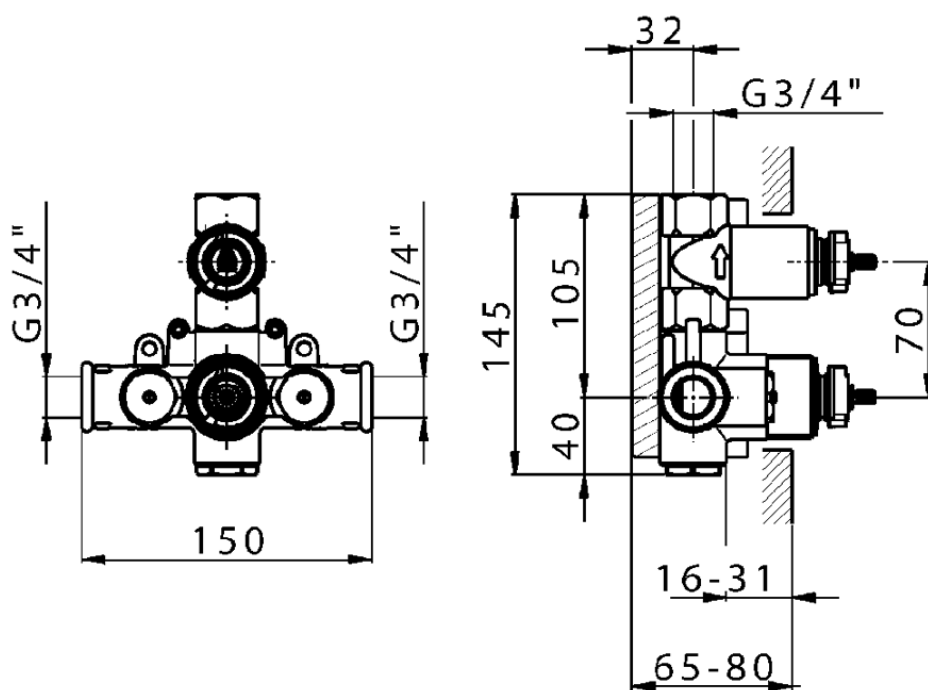

## Parte externa termostático ducha emp. 1 salida THERMO\_VT007280

VT007280

<https://es.huberitalia.com/parte-externa-termostatico-ducha-emp-1-salida-thermo-vt007280>

ZB007341

<https://es.huberitalia.com/parte-empotrada-termostatico-ducha-1-salida-empotrado-zb007341>

ZB007281

<https://es.huberitalia.com/parte-empotrada-termostatico-ducha-1-salida-empotrado-zb007281>

2026-06-13