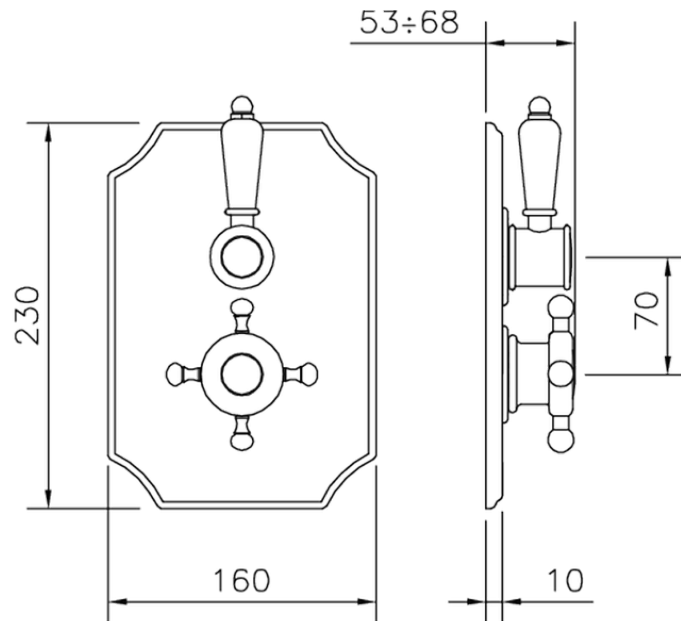

## Parte externa termostático ducha emp. 1 salida THERMO\_VT007280

VT007280

<https://es.huberitalia.com/parte-externa-termostatico-ducha-emp-1-salida-thermo-vt007280>

ZB007341

<https://es.huberitalia.com/parte-empotrada-termostatico-ducha-1-salida-empotrado-zb007341>

ZB007281

<https://es.huberitalia.com/parte-empotrada-termostatico-ducha-1-salida-empotrado-zb007281>

2026-06-13