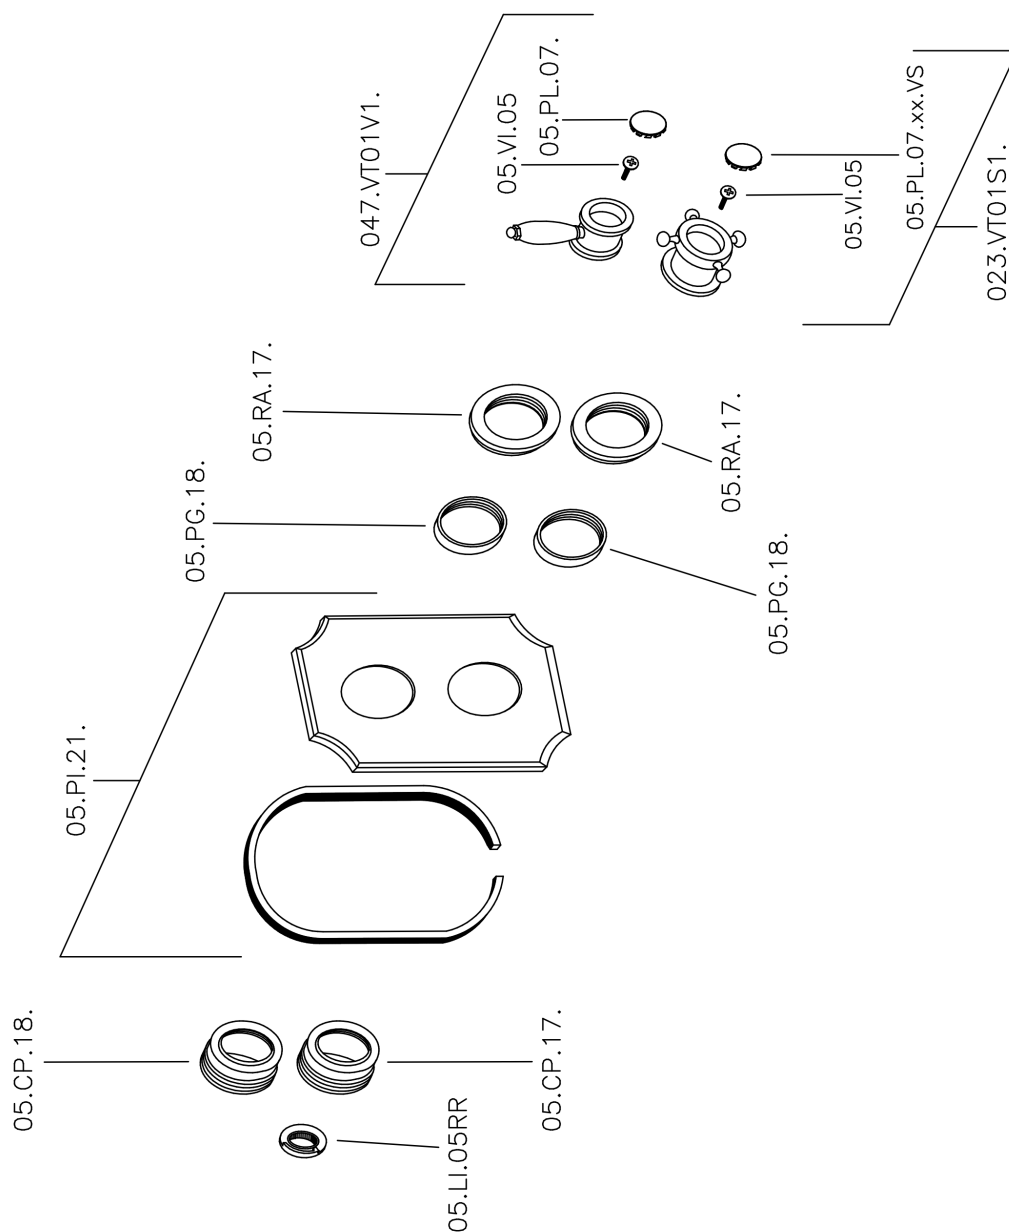

Parte esterna termostático ducha emp. 1 salida THERMO_VT007280

VT007280

<https://es.huberitalia.com/parte-externa-termostatico-ducha-emp-1-salida-thermo-vt007280>

Parte empotrada termostático ducha 1 salida EMPOTRADO_ZB007341

ZB007341

<https://es.huberitalia.com/parte-empotrada-termostatico-ducha-1-salida-empotrado-zb007341>

Parte empotrada termostático ducha 1 salida EMPOTRADO_ZB007281

ZB007281

<https://es.huberitalia.com/parte-empotrada-termostatico-ducha-1-salida-empotrado-zb007281>