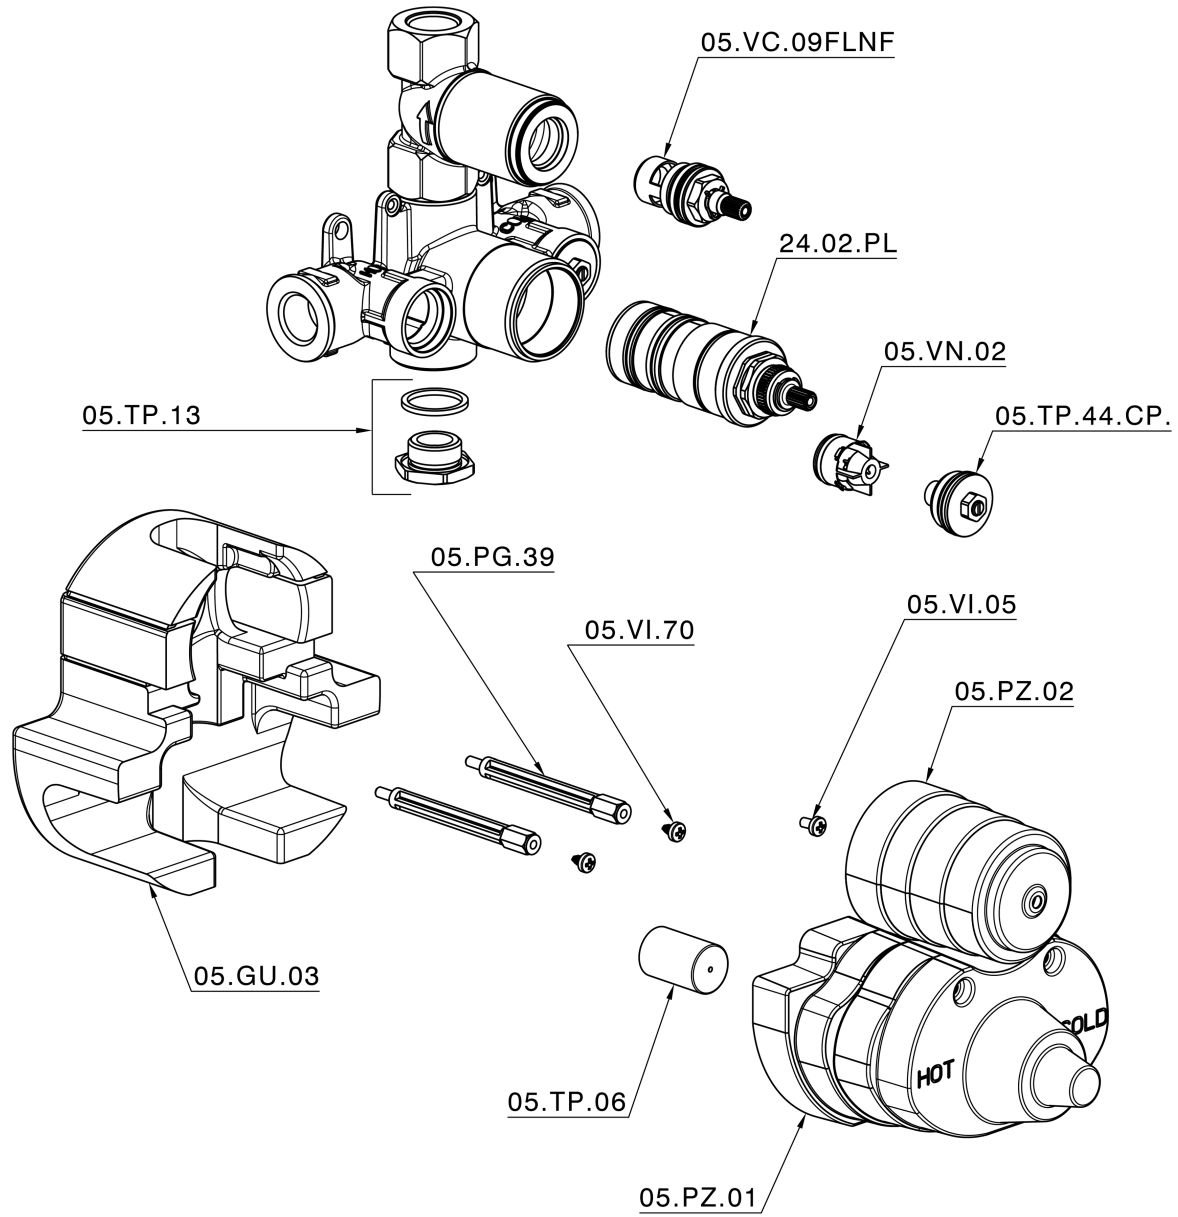

## Parte esterna termostático ducha emp. 1 salida THERMO\_VT007280

VT007280

<https://es.huberitalia.com/parte-externa-termostatico-ducha-emp-1-salida-thermo-vt007280>

## Parte empotrada termostático ducha 1 salida EMPOTRADO\_ZB007341

ZB007341

<https://es.huberitalia.com/parte-empotrada-termostatico-ducha-1-salida-empotrado-zb007341>

## Parte empotrada termostático ducha 1 salida EMPOTRADO\_ZB007281

ZB007281

<https://es.huberitalia.com/parte-empotrada-termostatico-ducha-1-salida-empotrado-zb007281>

2026-05-20