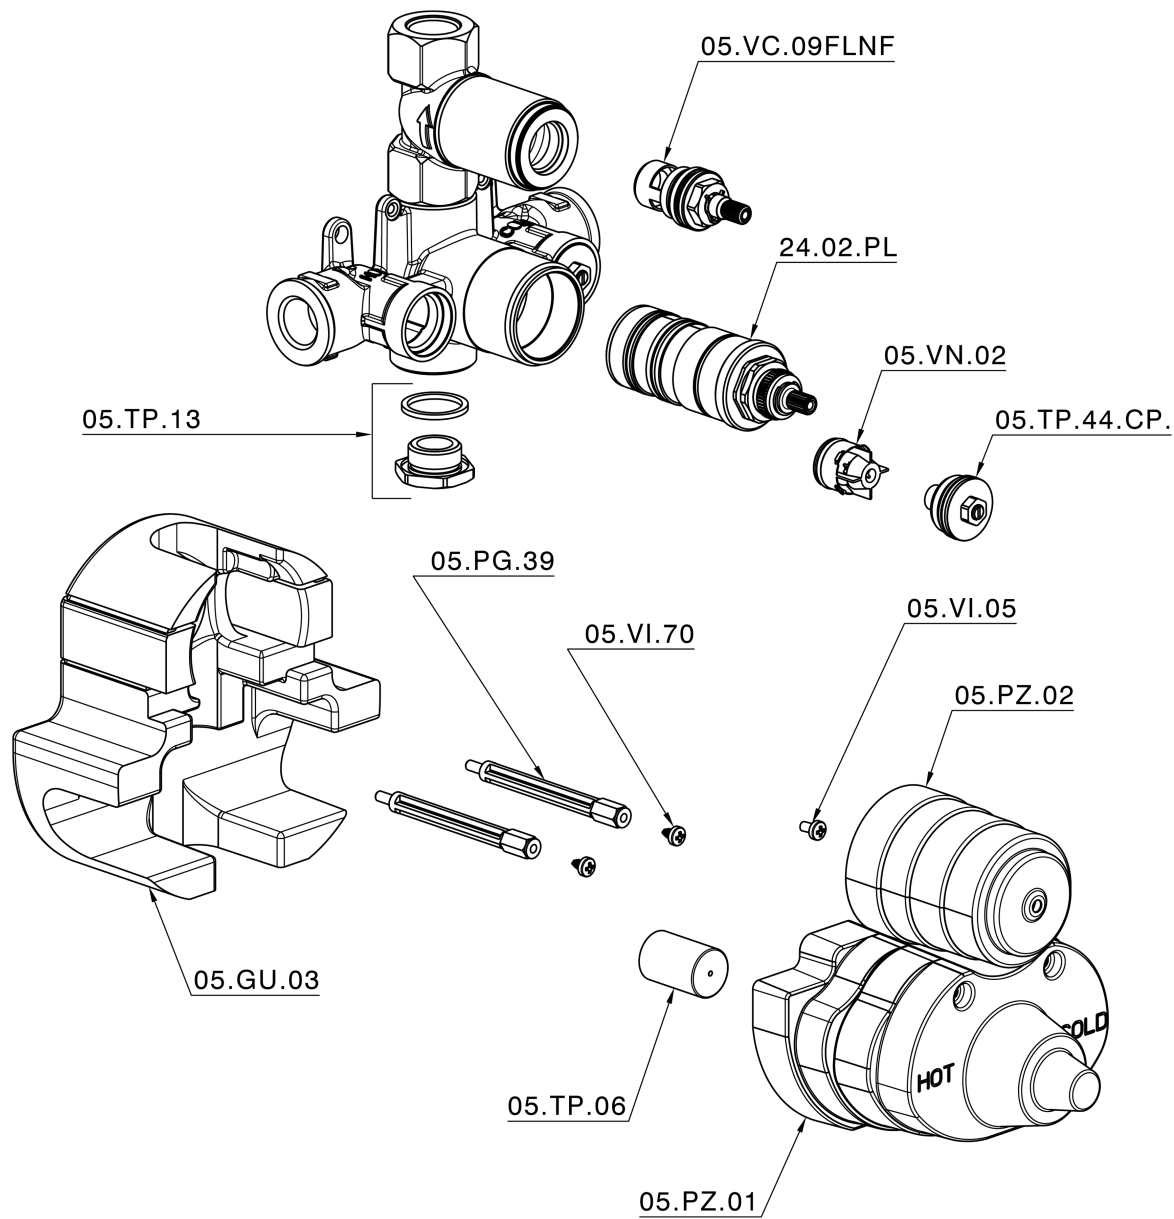

Parte esterna termostático ducha emp. 1 salida THERMO_VT007280

VT007280

<https://es.huberitalia.com/parte-externa-termostatico-ducha-emp-1-salida-thermo-vt007280>

Parte empotrada termostático ducha 1 salida EMPOTRADO_ZB007341

ZB007341

<https://es.huberitalia.com/parte-empotrada-termostatico-ducha-1-salida-empotrado-zb007341>

Parte empotrada termostático ducha 1 salida EMPOTRADO_ZB007281

ZB007281

<https://es.huberitalia.com/parte-empotrada-termostatico-ducha-1-salida-empotrado-zb007281>