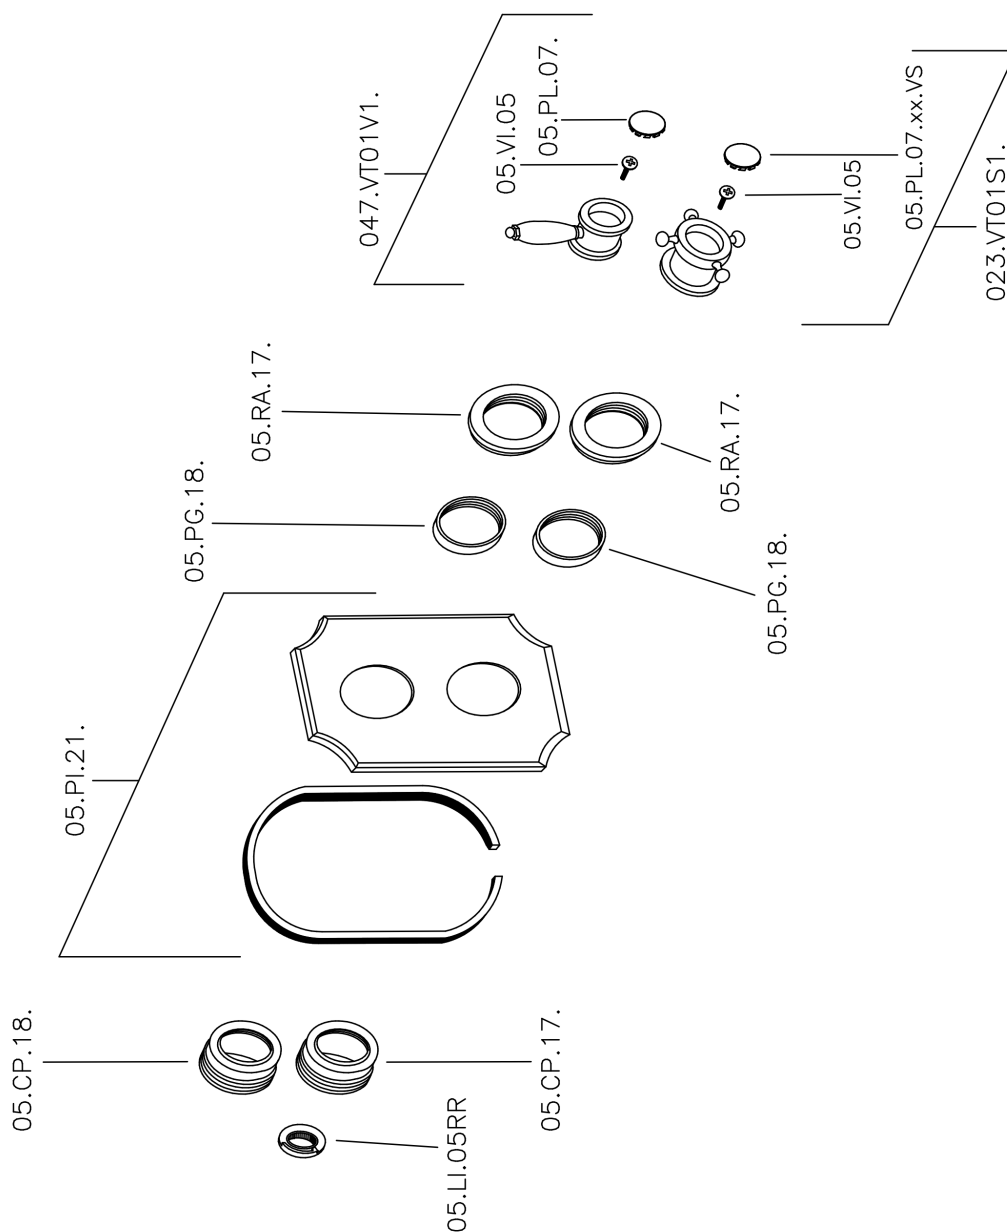

## Parte esterna termostático ducha emp. 1 salida THERMO\_VT007280

VT007280

<https://es.huberitalia.com/parte-externa-termostatico-ducha-emp-1-salida-thermo-vt007280>

## Parte empotrada termostático ducha 1 salida EMPOTRADO\_ZB007341

ZB007341

<https://es.huberitalia.com/parte-empotrada-termostatico-ducha-1-salida-empotrado-zb007341>

## Parte empotrada termostático ducha 1 salida EMPOTRADO\_ZB007281

ZB007281

<https://es.huberitalia.com/parte-empotrada-termostatico-ducha-1-salida-empotrado-zb007281>

2026-05-20