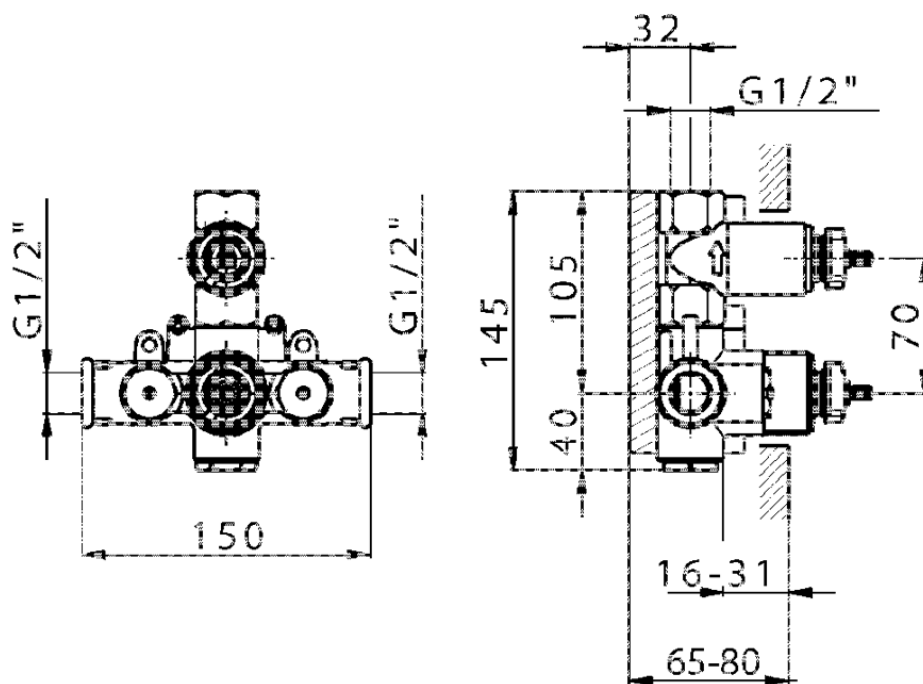

Parte externa termostático ducha emp. 1 salida THERMO_VT007280

VT007280

<https://es.huberitalia.com/parte-externa-termostatico-ducha-emp-1-salida-thermo-vt007280>

ZB007341

<https://es.huberitalia.com/parte-empotrada-termostatico-ducha-1-salida-empotrado-zb007341>

ZB007281

<https://es.huberitalia.com/parte-empotrada-termostatico-ducha-1-salida-empotrado-zb007281>

2026-06-15