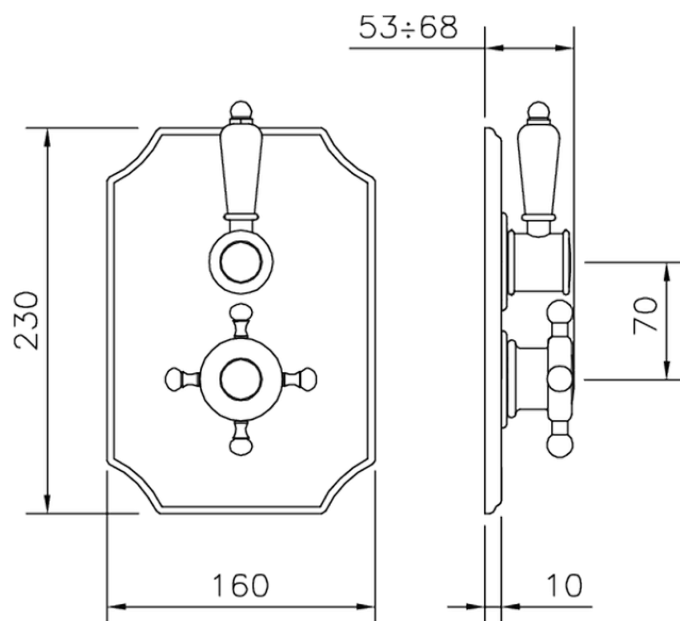

Parte externa termostático ducha emp. 1 salida THERMO_VT007280

VT007280

<https://es.huberitalia.com/parte-externa-termostatico-ducha-emp-1-salida-thermo-vt007280>

ZB007341

<https://es.huberitalia.com/parte-empotrada-termostatico-ducha-1-salida-empotrado-zb007341>

ZB007281

<https://es.huberitalia.com/parte-empotrada-termostatico-ducha-1-salida-empotrado-zb007281>

2026-06-15