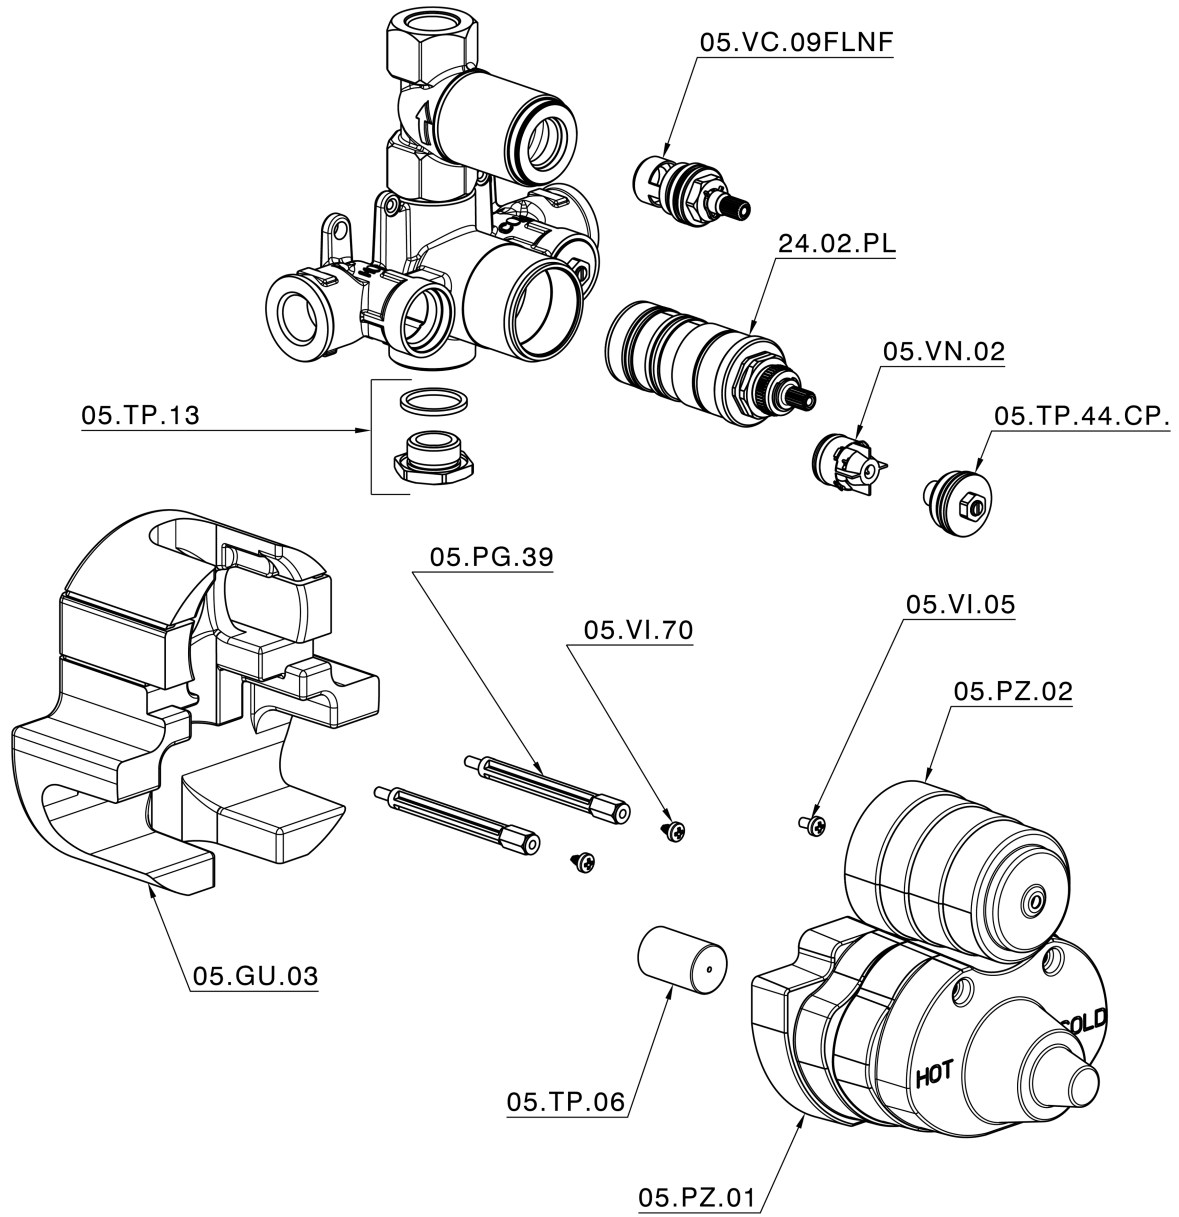

Parte esterna termostático ducha emp. 1 salida THERMO_VT007280

VT007280

<https://es.huberitalia.com/parte-externa-termostatico-ducha-emp-1-salida-thermo-vt007280>

Parte empotrada termostático ducha 1 salida EMPOTRADO_ZB007341

ZB007341

<https://es.huberitalia.com/parte-empotrada-termostatico-ducha-1-salida-empotrado-zb007341>

Parte empotrada termostático ducha 1 salida EMPOTRADO_ZB007281

ZB007281

<https://es.huberitalia.com/parte-empotrada-termostatico-ducha-1-salida-empotrado-zb007281>