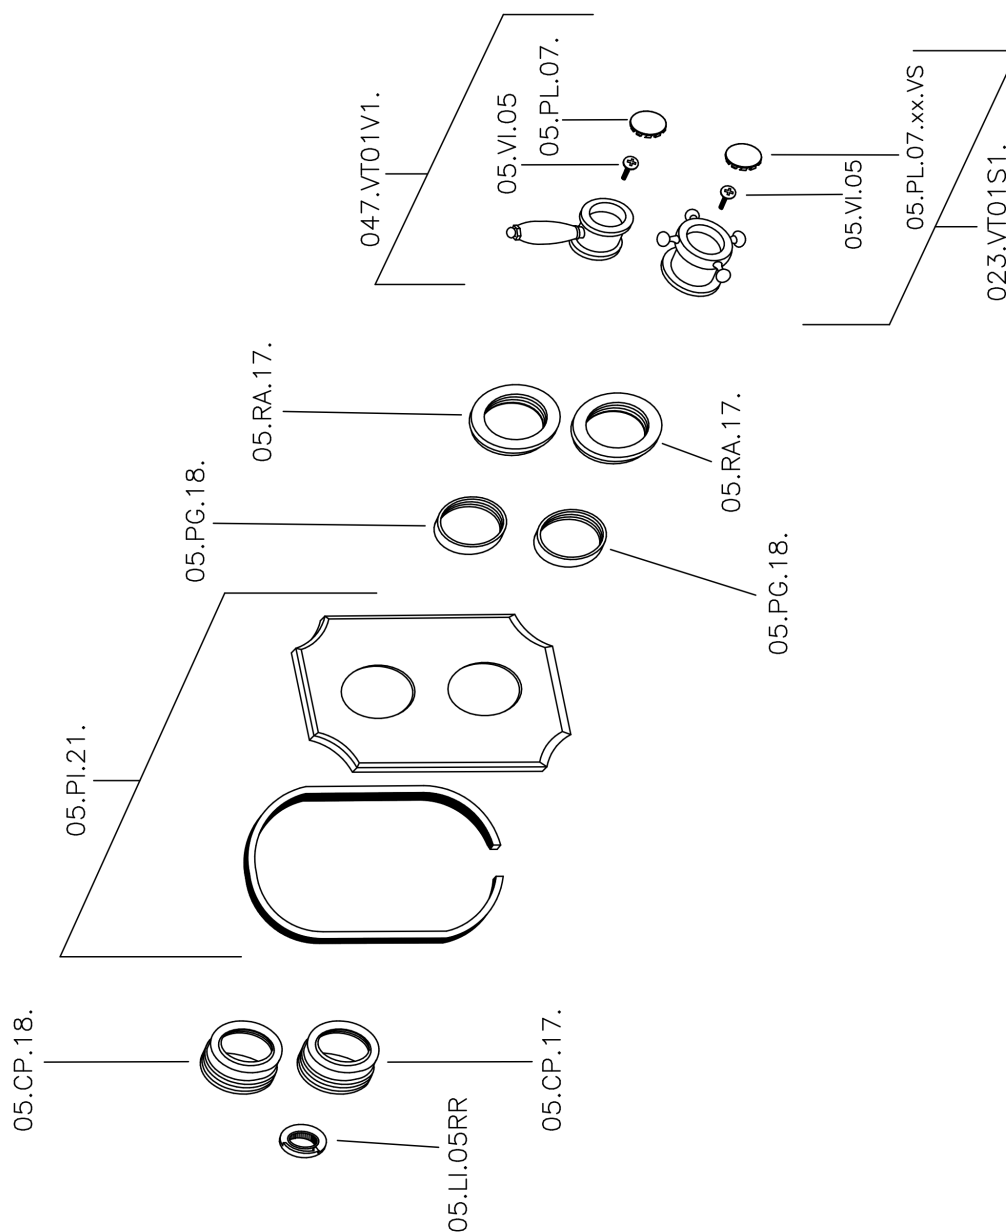

Parte esterna termostático ducha emp. 1 salida THERMO_VT007280

VT007280

<https://es.huberitalia.com/parte-externa-termostatico-ducha-emp-1-salida-thermo-vt007280>

Parte empotrada termostático ducha 1 salida EMPOTRADO_ZB007341

ZB007341

<https://es.huberitalia.com/parte-empotrada-termostatico-ducha-1-salida-empotrado-zb007341>

Parte empotrada termostático ducha 1 salida EMPOTRADO_ZB007281

ZB007281

<https://es.huberitalia.com/parte-empotrada-termostatico-ducha-1-salida-empotrado-zb007281>