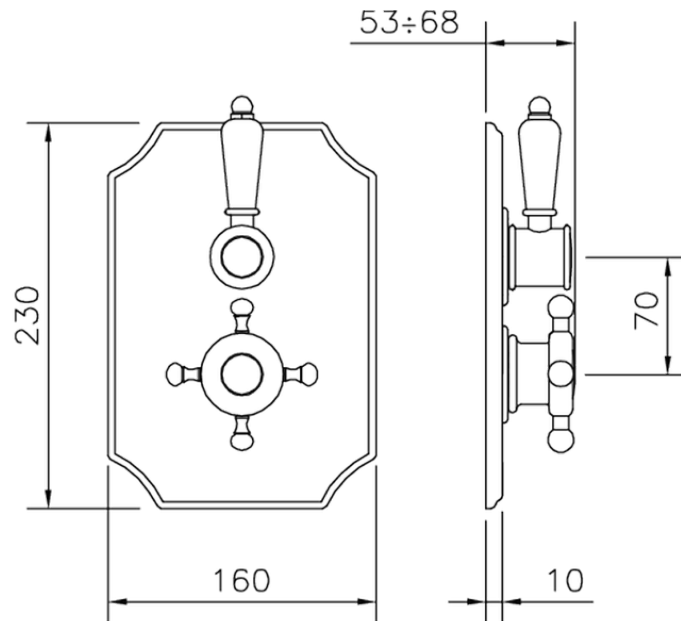

Parte externa termostático ducha emp. 1 salida THERMO_VT007280

VT007280

<https://es.huberitalia.com/parte-externa-termostatico-ducha-emp-1-salida-thermo-vt007280>

ZB007341

<https://es.huberitalia.com/parte-empotrada-termostatico-ducha-1-salida-empotrado-zb007341>

ZB007281

<https://es.huberitalia.com/parte-empotrada-termostatico-ducha-1-salida-empotrado-zb007281>

2026-05-20