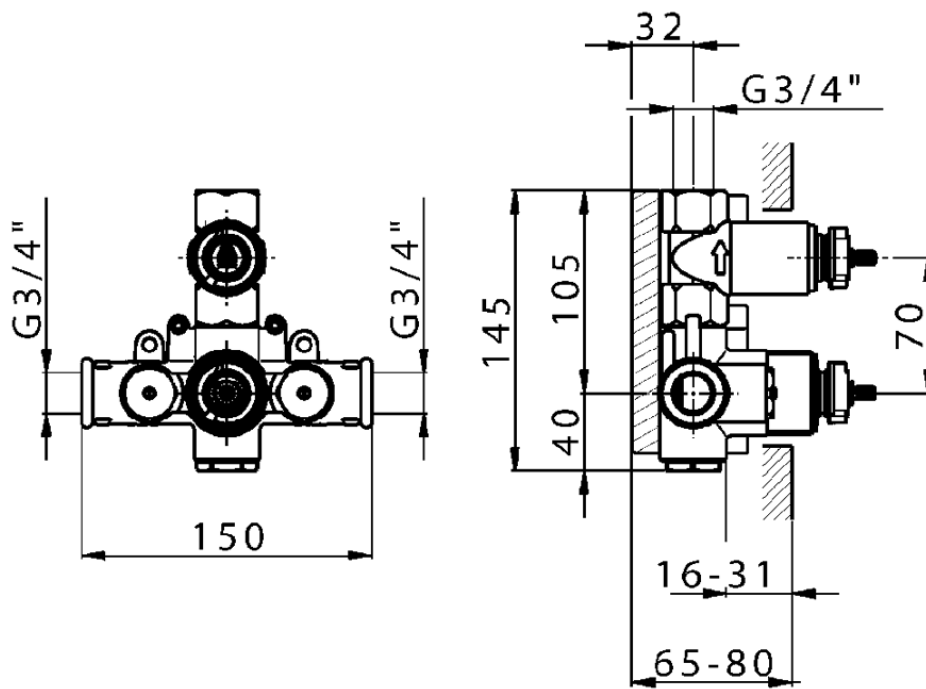

Parte externa termostático ducha emp. 1 salida THERMO_VT007280

VT007280

<https://es.huberitalia.com/parte-externa-termostatico-ducha-emp-1-salida-thermo-vt007280>

ZB007341

<https://es.huberitalia.com/parte-empotrada-termostatico-ducha-1-salida-empotrado-zb007341>

ZB007281

<https://es.huberitalia.com/parte-empotrada-termostatico-ducha-1-salida-empotrado-zb007281>

2026-06-10