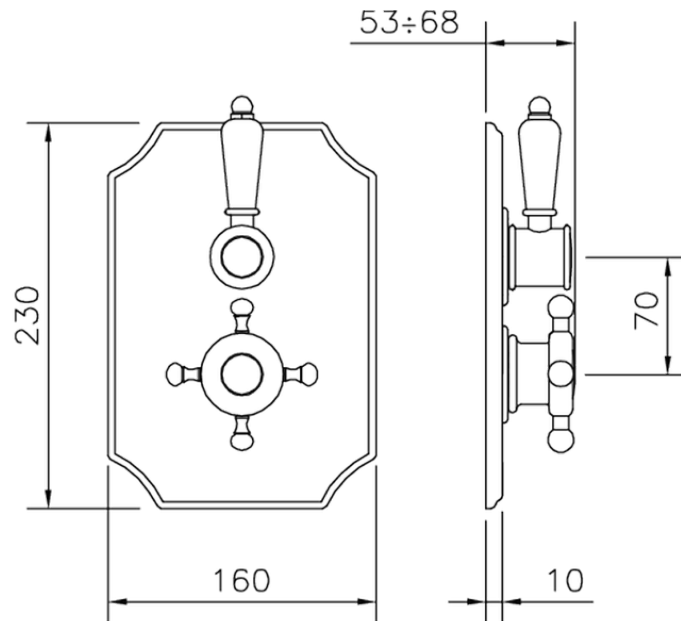

Parte externa termostático ducha emp. 1 salida THERMO_VT007280

VT007280

<https://es.huberitalia.com/parte-externa-termostatico-ducha-emp-1-salida-thermo-vt007280>

ZB007341

<https://es.huberitalia.com/parte-empotrada-termostatico-ducha-1-salida-empotrado-zb007341>

ZB007281

<https://es.huberitalia.com/parte-empotrada-termostatico-ducha-1-salida-empotrado-zb007281>

2026-06-10