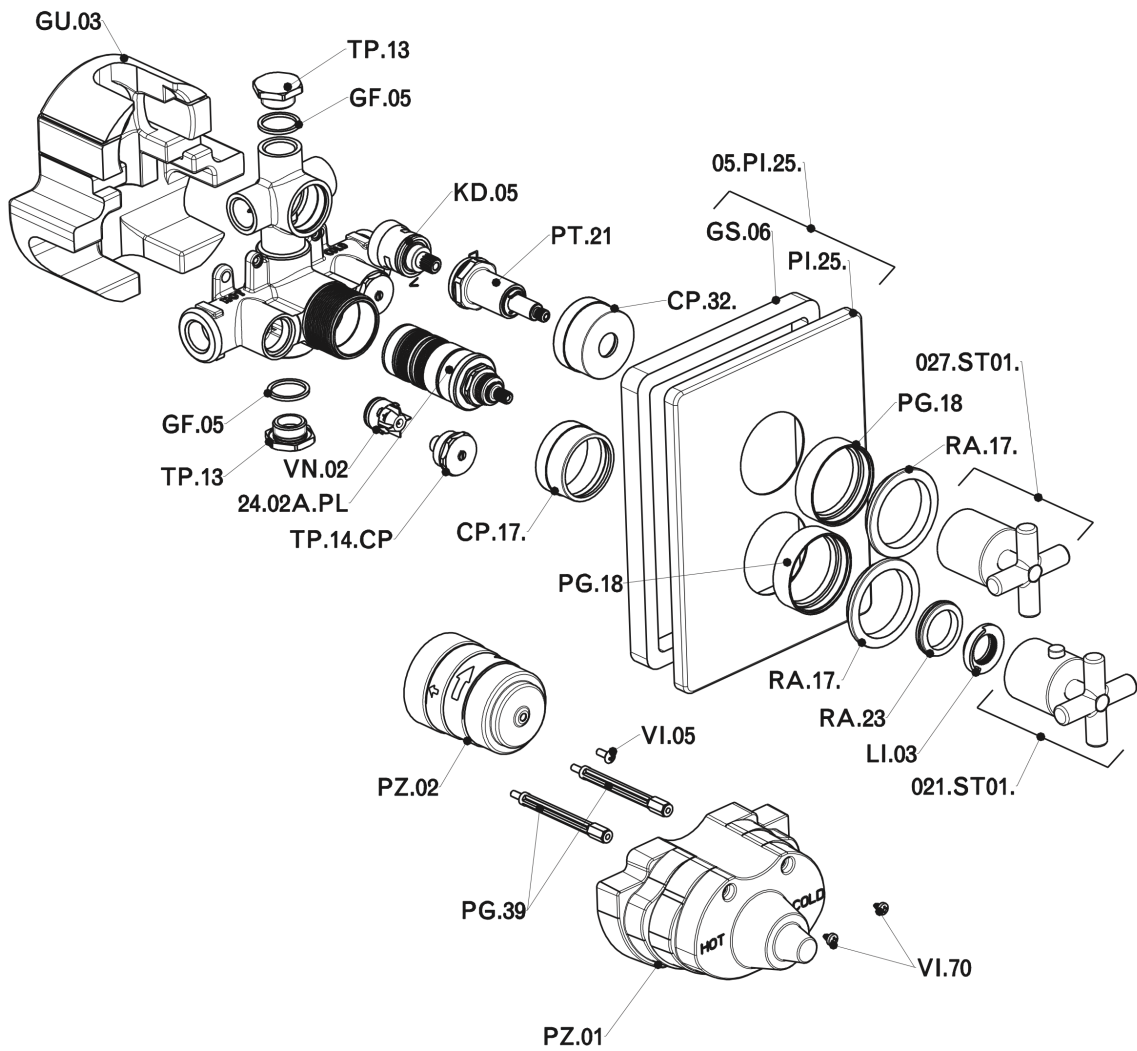

## Parte externa termostático ducha emp. 2 salidas SUITE\_SU018100

SU018100

<https://es.huberitalia.com/parte-externa-termostatico-ducha-emp-2-salidas-suite-su018100>

## Parte empotrada termostático ducha 2 salidas EMPOTRADO\_ZB018101

ZB018101

<https://es.huberitalia.com/parte-empotrada-termostatico-ducha-2-salidas-empotrado-zb018101>

2024-11-23