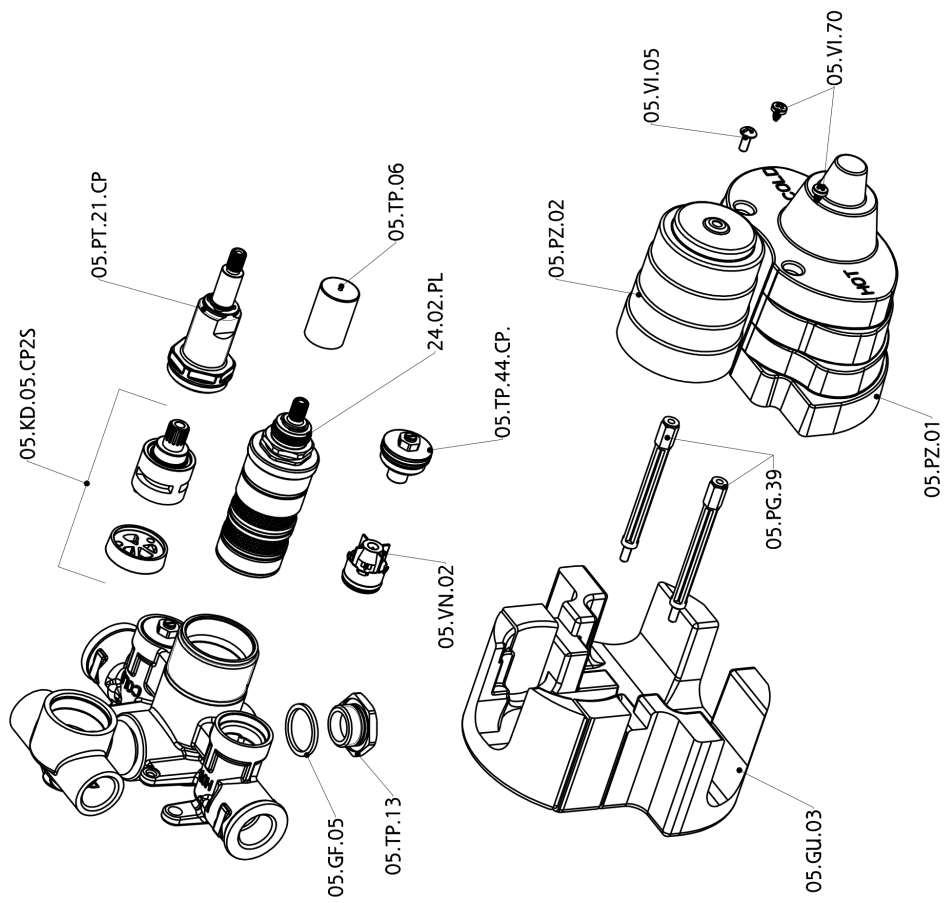

## Parte externa termostático ducha emp. 2 salidas SUITE\_SU018100

SU018100

<https://es.huberitalia.com/parte-externa-termostatico-ducha-emp-2-salidas-suite-su018100>

## Parte empotrada termostático ducha 2 salidas EMPOTRADO\_ZB018101

ZB018101

<https://es.huberitalia.com/parte-empotrada-termostatico-ducha-2-salidas-empotrado-zb018101>

2024-11-23