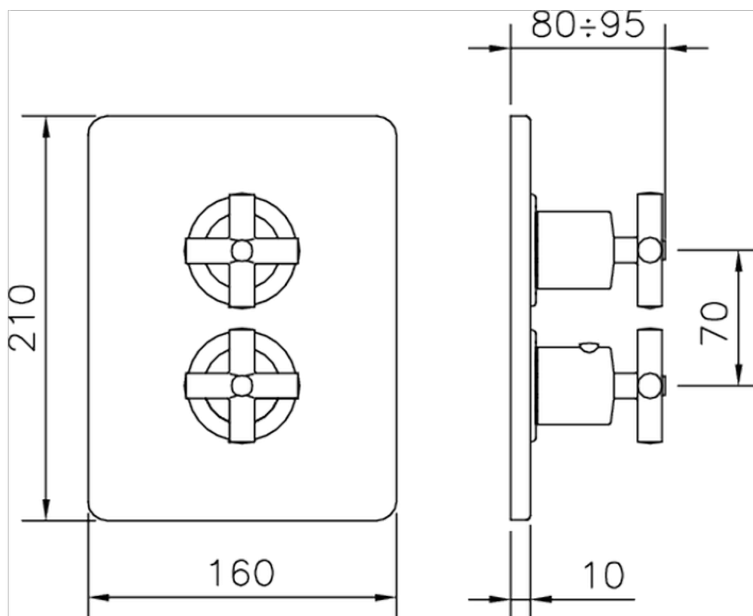

## Parte externa termostático ducha emp. 2 salidas SUITE\_SU018100

SU018100

<https://es.huberitalia.com/parte-externa-termostatico-ducha-emp-2-salidas-suite-su018100>

## Piastra/Plate/Plaque/Platte/Placa

2-3mm: XX 25-40 YY 76-91

10 mm: XX 16-31 YY 65-80

ZB018101

<https://es.huberitalia.com/parte-empotrada-termostatico-ducha-2-salidas-empotrado-zb018101>

2024-11-23