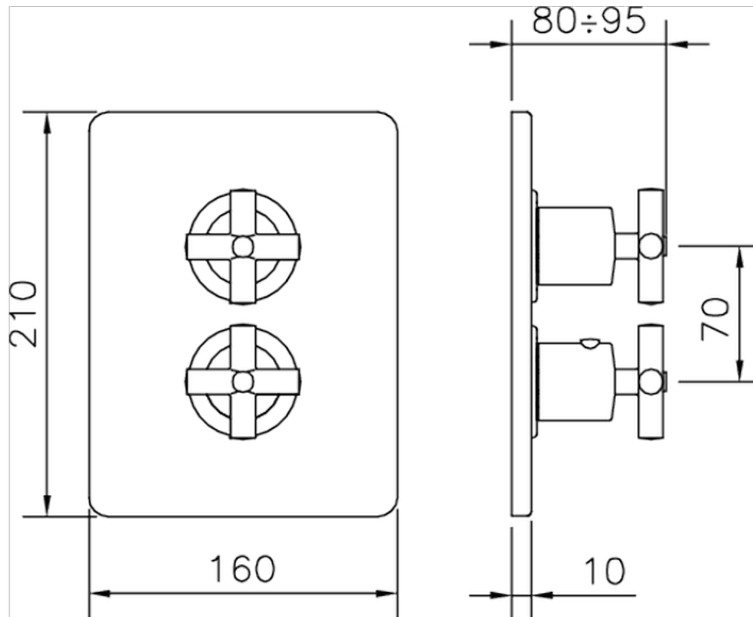

## Parte externa termostático ducha emp. 2 salidas SUITE\_SU018100

SU018100

<https://es.huberitalia.com/parte-externa-termostatico-ducha-emp-2-salidas-suite-su018100>

## Piastra/Plate/Plaque/Platte/Placa

2-3mm: XX 25-40 YY 76-91

10 mm: XX 16-31 YY 65-80

ZB018101

<https://es.huberitalia.com/parte-empotrada-termostatico-ducha-2-salidas-empotrado-zb018101>

2024-11-21