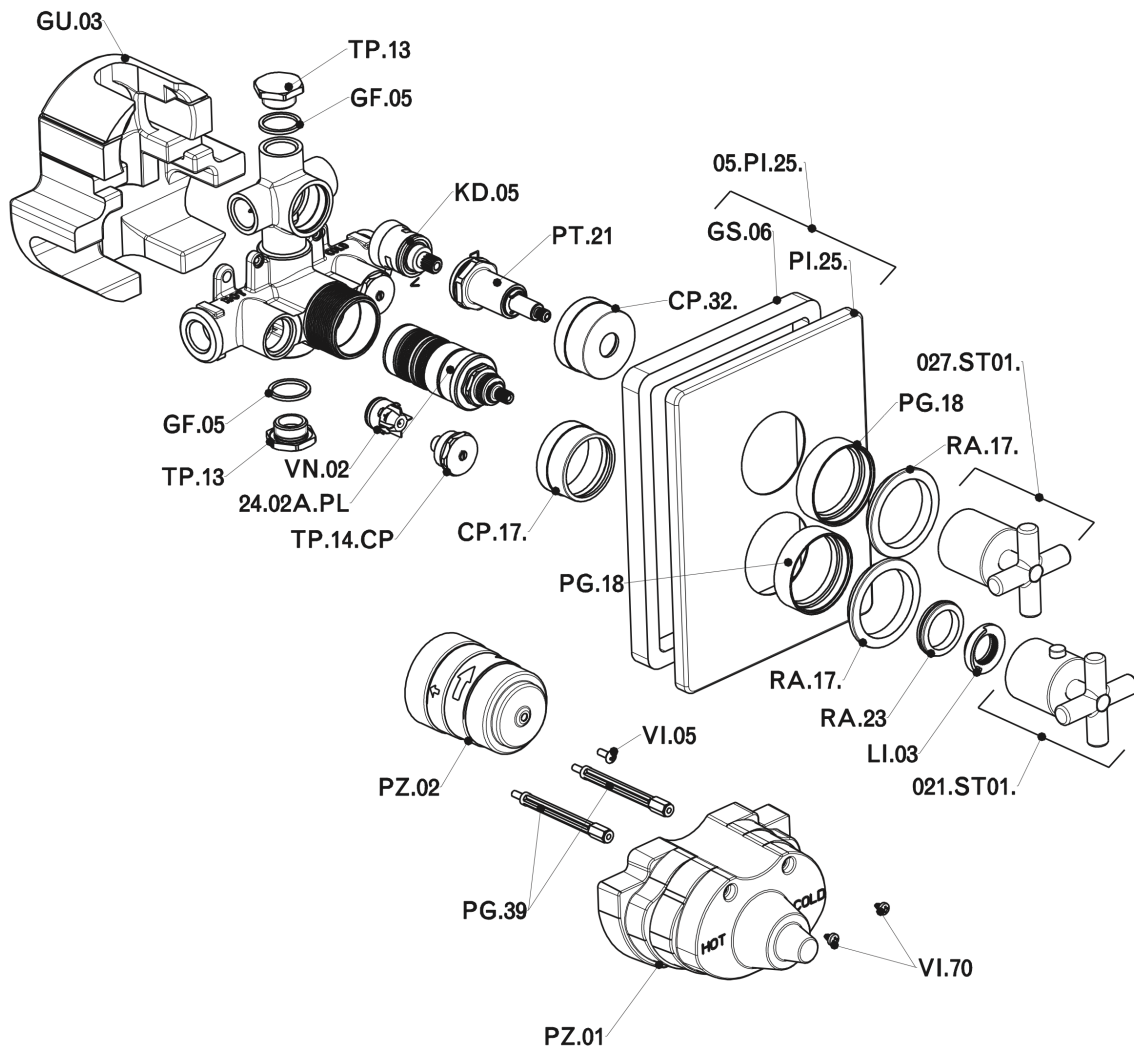

Parte externa termostático ducha emp. 2 salidas SUITE_SU018100

SU018100

<https://es.huberitalia.com/parte-externa-termostatico-ducha-emp-2-salidas-suite-su018100>

Parte empotrada termostático ducha 2 salidas EMPOTRADO_ZB018101

ZB018101

<https://es.huberitalia.com/parte-empotrada-termostatico-ducha-2-salidas-empotrado-zb018101>

2024-11-23