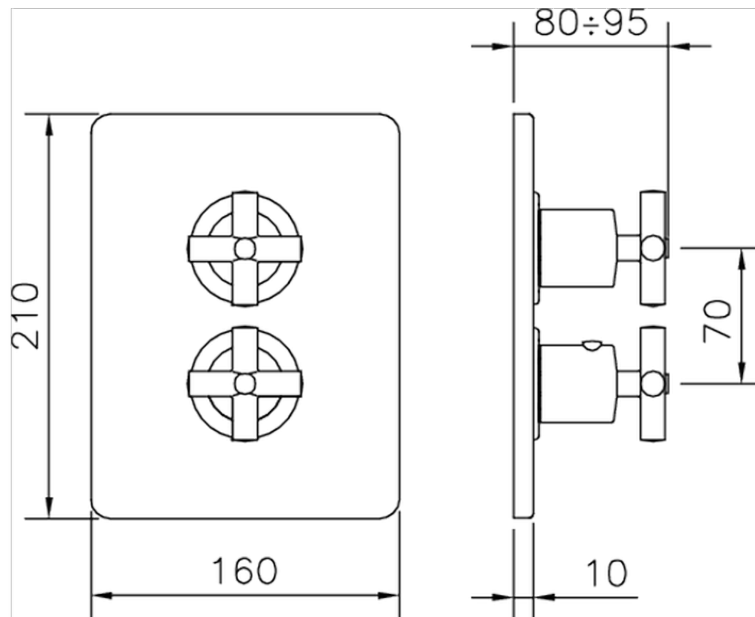

Parte externa termostático ducha emp. 2 salidas SUITE_SU018100

SU018100

<https://es.huberitalia.com/parte-externa-termostatico-ducha-emp-2-salidas-suite-su018100>

Piastra/Plate/Plaque/Platte/Placa

2-3mm: XX 25-40 YY 76-91

10 mm: XX 16-31 YY 65-80

ZB018101

<https://es.huberitalia.com/parte-empotrada-termostatico-ducha-2-salidas-empotrado-zb018101>

2024-11-23