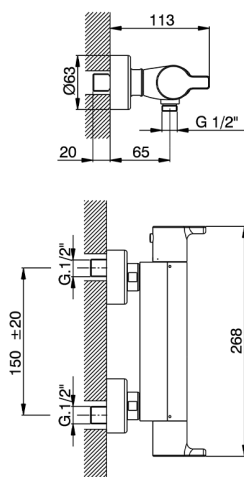

Ducha termostática H2_H2T01010

MODELO **H2T01010**

Ducha termostática, sin conjunto ducha, conexión para flexible 1/2" M

ACABADOS DISPONIBLES

CARACTERÍSTICAS

Recambio Cartucho **22.03A.AR - ZZ97080004**

Cartucho Termostático Argo 1 (filtro corto)