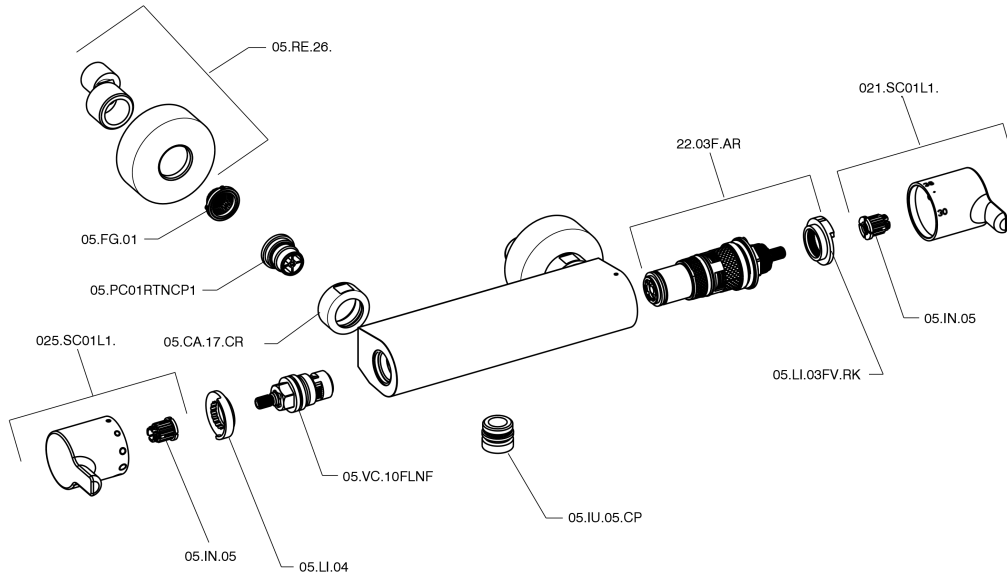

Ducha termostática H2_H2T01010

MODELO **H2T01010**

Ducha termostática, sin conjunto ducha, conexión para flexible 1/2" M

ACABADOS DISPONIBLES

CARACTERÍSTICAS

Recambio Cartucho **22.03A.AR - ZZ97080004**

Cartucho Termostático Argo 1 (filtro corto)

Termostático

El Termostático Huber es tu gestor personal del agua, ayudándote a manejar, controlar y ahorrar agua y energía.

Ducha termostática H2_H2T01010

H2T01010

<https://es.huberitalia.com/ducha-termostatica-h2-h2t01010>