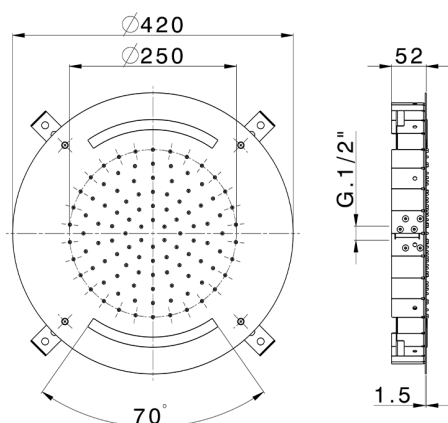

Rociador de techo con cromoterapia Ø 420 mm ZEN_ZS1C0015

MODELO **ZS1C0015**

Rociador de techo con cromoterapia Ø 420 mm, funciones lluvia, cromoterapia, con teclado empotrado incluido, acero inoxidable AISI 304

ACABADOS DISPONIBLES

- **40** 40 Negro Mate
- **4Q** 4Q Blanco Mate
- **5G** 5G Oro Rosa
- **D1** D1 Inox Cepillado
- **D2** D2 Inox brillo

CARACTERÍSTICAS

2024-11-23