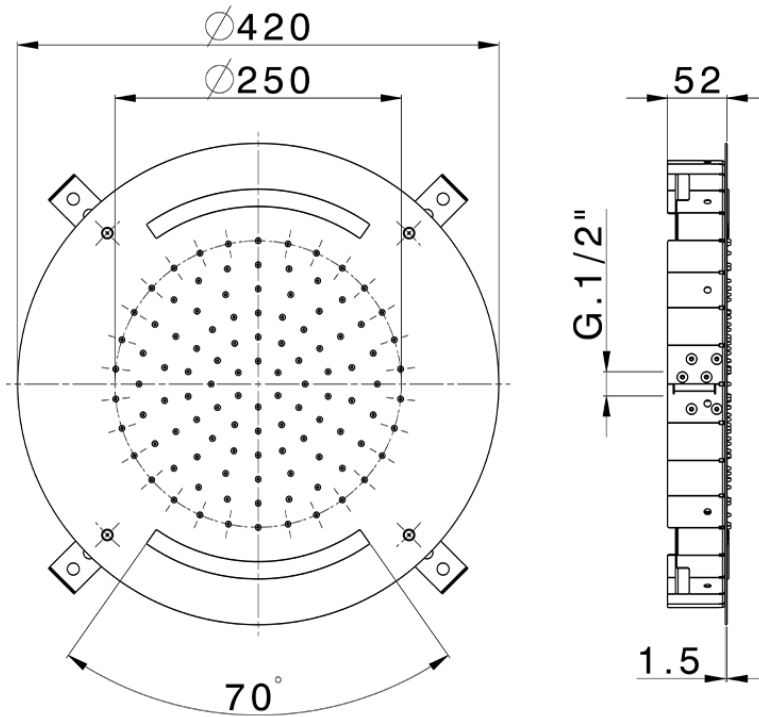

Rociador de techo con cromoterapia Ø 420 mm ZEN_ZS1C0015

ZS1C0015

<https://es.huberitalia.com/rociador-de-techo-con-cromoterapia-o-420-mm-zen-zs1c0015>

2024-11-21