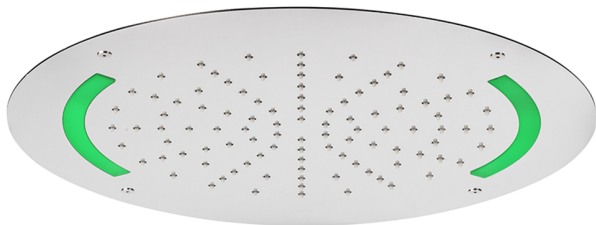

Rociador de techo con cromoterapia Ø 420 mm ZEN_ZS1C0015

MODELO **ZS1C0015**

Rociador de techo con cromoterapia Ø 420 mm, funciones lluvia, cromoterapia, con teclado empotrado incluido, acero inoxidable AISI 304

ACABADOS DISPONIBLES

-  **40** 40 Negro Mate
-  **4Q** 4Q Blanco Mate
-  **5G** 5G Oro Rosa
-  **D1** D1 Inox Cepillado
-  **D2** D2 Inox brillo

CARACTERÍSTICAS

2024-11-21