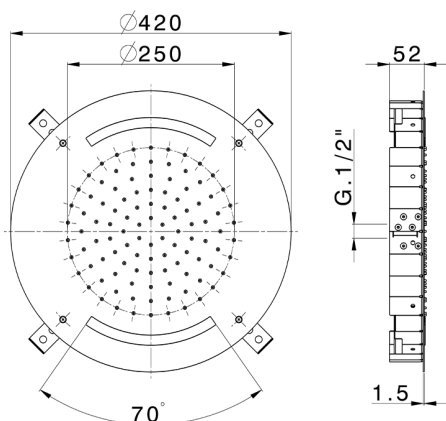

Rociador de techo con cromoterapia Ø 420 mm ZEN_ZS1C0015

MODELO **ZS1C0015**

Rociador de techo con cromoterapia Ø 420 mm, funciones lluvia, cromoterapia, con teclado empotrado incluido, acero inoxidable AISI 304

ACABADOS DISPONIBLES

- **40** 40 Negro Mate
- **4Q** 4Q Blanco Mate
- **5G** 5G Oro Rosa
- **D1** D1 Inox Cepillado
- **D2** D2 Inox brillo

CARACTERÍSTICAS

2024-11-21