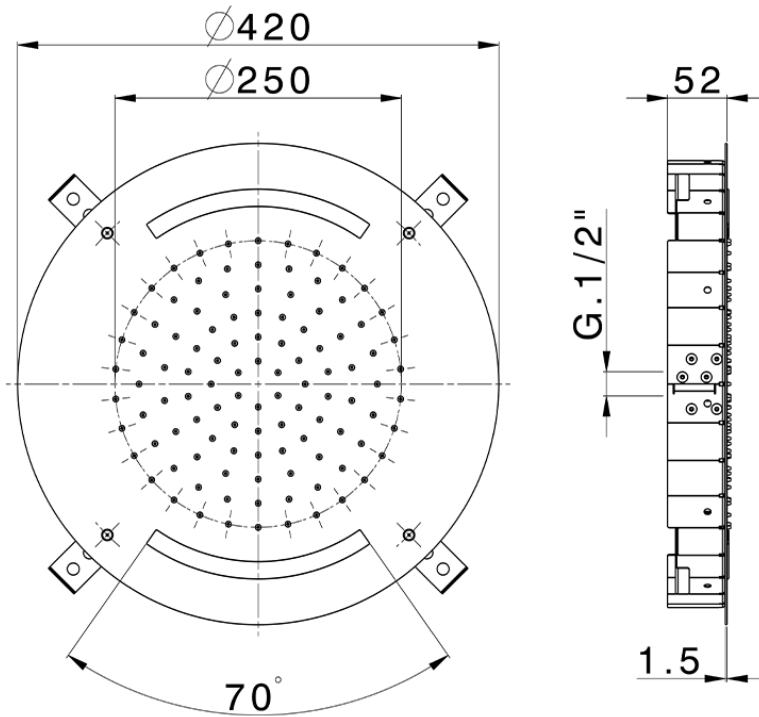

## Rociador de techo con cromoterapia Ø 420 mm ZEN\_ZS1C0015

ZS1C0015

<https://es.huberitalia.com/rociador-de-techo-con-cromoterapia-o-420-mm-zen-zs1c0015>

2024-11-21