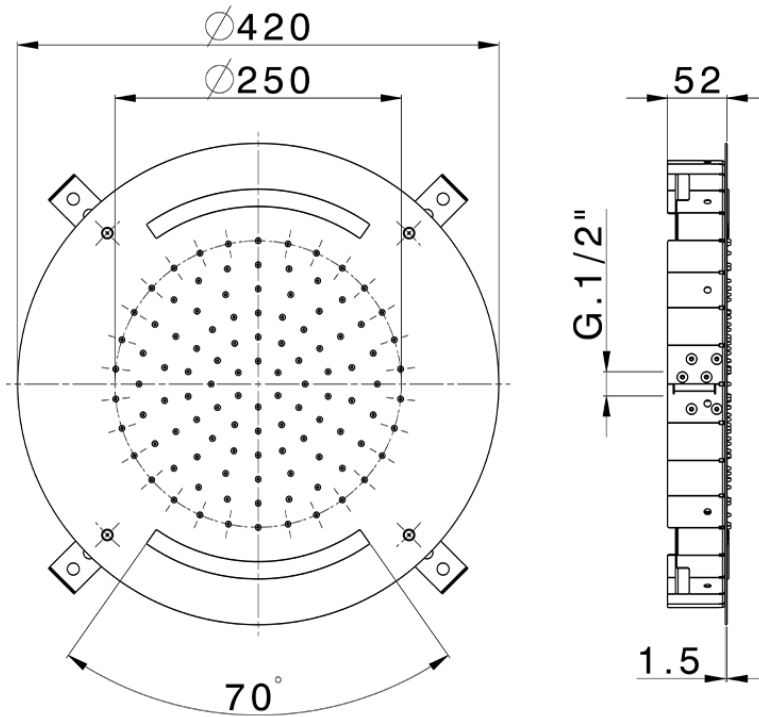

Rociador de techo con cromoterapia Ø 420 mm ZEN_ZS1C0015

ZS1C0015

<https://es.huberitalia.com/rociador-de-techo-con-cromoterapia-o-420-mm-zen-zs1c0015>

2024-11-23