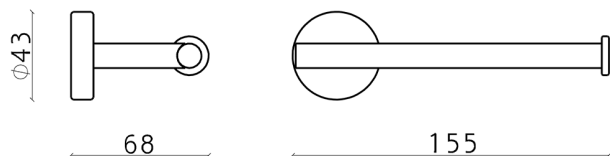

Porta rollo LYNOX_LX090401

MODELO **LX090401**

Porta rollo, Inox AISI 304

ACABADOS DISPONIBLES

 **D1** D1 Inox Cepillado

CARACTERÍSTICAS

2026-04-30