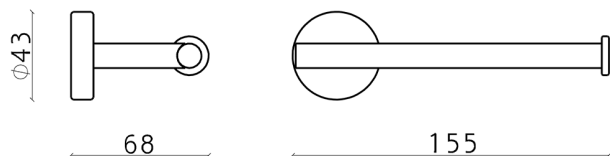

Porta rollo LYNOX_LX090401

MODELO **LX090401**

Porta rollo, Inox AISI 304

ACABADOS DISPONIBLES

 **D1** D1 Inox Cepillado

CARACTERÍSTICAS

2026-06-30