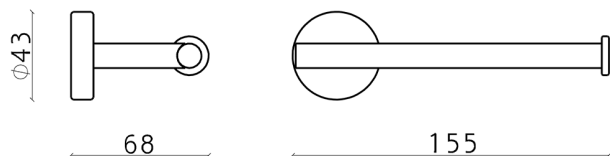

## Porta rollo LYNOX\_LX090401

MODELO **LX090401**

Porta rollo, Inox AISI 304

ACABADOS DISPONIBLES

CARACTERÍSTICAS

2026-06-10