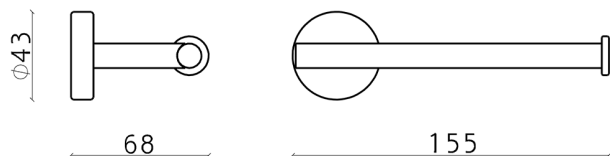

## Porta rollo LYNOX\_LX090401

MODELO **LX090401**

Porta rollo, Inox AISI 304

ACABADOS DISPONIBLES

CARACTERÍSTICAS

2026-04-10