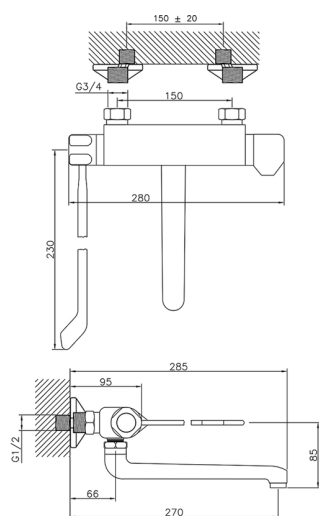

Fregadero termostático de pared KITCHEN_CLT70020

MODELO **CLT70020**

Fregadero termostático de pared, caño giratorio, con palanca clínica

ACABADOS DISPONIBLES

21 21 Cromo

CARACTERÍSTICAS

Recambio Cartucho **24.04A.PP**

Cartucho Termostático Plus P 8X20

Termostático

El Termostático Huber es tu gestor personal del agua, ayudándote a manejar, controlar y ahorrar agua y energía.

2026-05-20