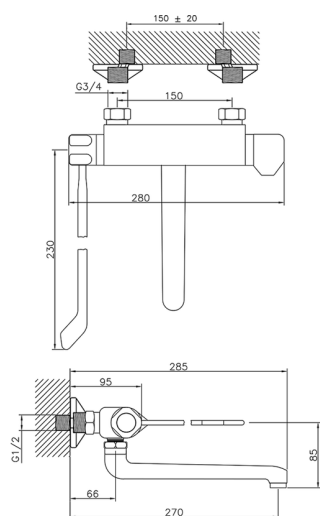

Fregadero termostático de pared KITCHEN_CLT70020

MODELO **CLT70020**

Fregadero termostático de pared, caño giratorio, con palanca clínica

ACABADOS DISPONIBLES

21 21 Cromo

CARACTERÍSTICAS

Recambio Cartucho **24.04A.PP**

Cartucho Termostático Plus P 8X20

Termostático

El Termostático Huber es tu gestor personal del agua, ayudándote a manejar, controlar y ahorrar agua y energía.

2026-06-10