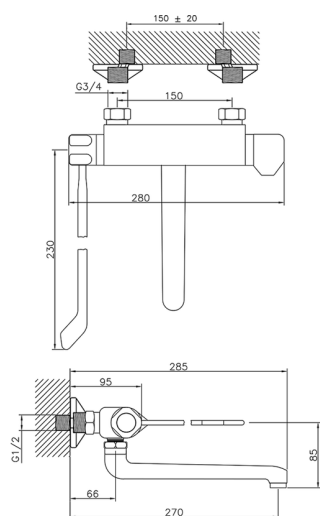

Fregadero termostático de pared KITCHEN_CLT70020

MODELO **CLT70020**

Fregadero termostático de pared, caño giratorio, con palanca clínica

ACABADOS DISPONIBLES

21 21 Cromo

CARACTERÍSTICAS

Recambio Cartucho **24.04A.PP**

Cartucho Termostático Plus P 8X20

Termostático

El Termostático Huber es tu gestor personal del agua, ayudándote a manejar, controlar y ahorrar agua y energía.

2026-04-29