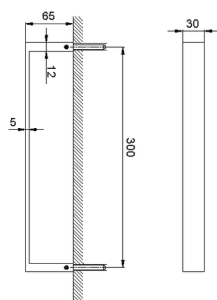

## Toallero ACCESORIOS BAÑO\_SQ090104

MODELO **SQ090104**

Toallero

ACABADOS DISPONIBLES

-  **21** 21 Cromo
-  **2B** 2B Níquel Brillo
-  **2F** 2F Níquel Cepillado
-  **2Q** 2Q Black Titanium
-  **40** 40 Negro Mate
-  **4Q** 4Q Blanco Mate