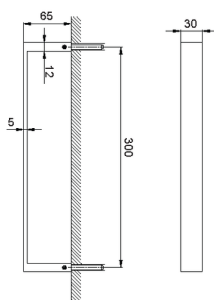

Toallero ACCESORIOS BAÑO_SQ090104

MODELO **SQ090104**

Toallero

ACABADOS DISPONIBLES

-  **21** 21 Cromo
-  **2B** 2B Níquel Brillo
-  **2F** 2F Níquel Cepillado
-  **2Q** 2Q Black Titanium
-  **40** 40 Negro Mate
-  **4Q** 4Q Blanco Mate