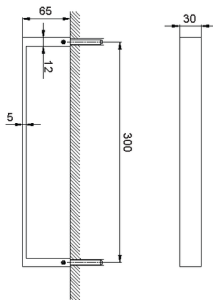

Toallero ACCESORIOS BAÑO_SQ090104

MODELO **SQ090104**

Toallero

ACABADOS DISPONIBLES

-  **21** 21 Cromo
-  **2B** 2B Níquel Brillo
-  **2F** 2F Níquel Cepillado
-  **2Q** 2Q Black Titanium
-  **40** 40 Negro Mate
-  **4Q** 4Q Blanco Mate