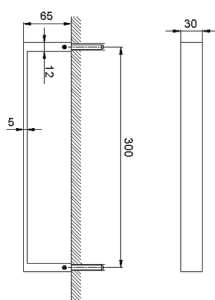

Toallero ACCESORIOS BAÑO_SQ090104

MODELO **SQ090104**

Toallero

ACABADOS DISPONIBLES

- 
21 21 Cromo
- 
2B 2B Níquel Brillo
- 
2F 2F Níquel Cepillado
- 
2Q 2Q Black Titanium
- 
40 40 Negro Mate
- 
4Q 4Q Blanco Mate