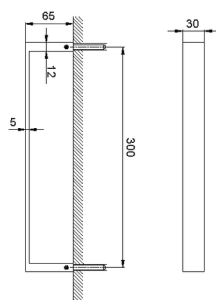

Toallero ACCESORIOS BAÑO_SQ090104

MODELO **SQ090104**

Toallero

ACABADOS DISPONIBLES

-  **21** 21 Cromo
-  **2B** 2B Níquel Brillo
-  **2F** 2F Níquel Cepillado
-  **2Q** 2Q Black Titanium
-  **40** 40 Negro Mate
-  **4Q** 4Q Blanco Mate