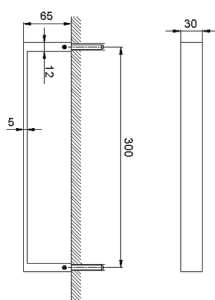

Toallero ACCESORIOS BAÑO_SQ090104

MODELO **SQ090104**

Toallero

ACABADOS DISPONIBLES

-  **21** 21 Cromo
-  **2B** 2B Níquel Brillo
-  **2F** 2F Níquel Cepillado
-  **2Q** 2Q Black Titanium
-  **40** 40 Negro Mate
-  **4Q** 4Q Blanco Mate