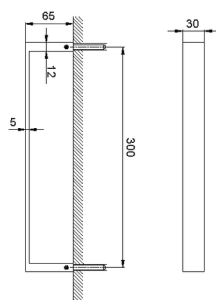

## Toallero ACCESORIOS BAÑO\_SQ090104

MODELO **SQ090104**

Toallero

ACABADOS DISPONIBLES

-  **21** 21 Cromo
-  **2B** 2B Níquel Brillo
-  **2F** 2F Níquel Cepillado
-  **2Q** 2Q Black Titanium
-  **40** 40 Negro Mate
-  **4Q** 4Q Blanco Mate