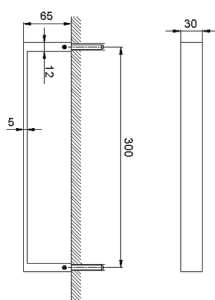

## Toallero ACCESORIOS BAÑO\_SQ090104

MODELO **SQ090104**

Toallero

ACABADOS DISPONIBLES

-  **21** 21 Cromo
-  **2B** 2B Níquel Brillo
-  **2F** 2F Níquel Cepillado
-  **2Q** 2Q Black Titanium
-  **40** 40 Negro Mate
-  **4Q** 4Q Blanco Mate