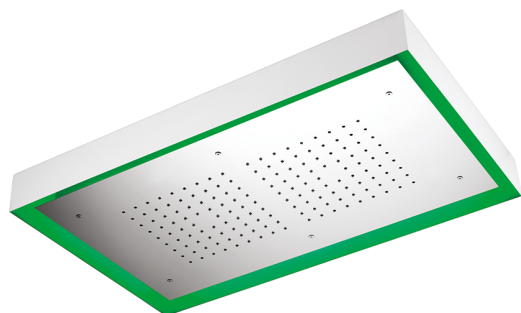

Rociador de techo con cromoterapia 770x470 mm ZEN_ZS1C0155

MODELO **ZS1C0155**

Rociador de techo con cromoterapia 770x470 mm, con cubierta exterior blanca, funciones lluvia, cromoterapia, con teclado empotrado, acero inoxidable AISI 304

ACABADOS DISPONIBLES

-  **40** 40 Negro Mate
-  **4Q** 4Q Blanco Mate
-  **D1** D1 Inox Cepillado
-  **D2** D2 Inox brillo

CARACTERÍSTICAS

2024-11-21