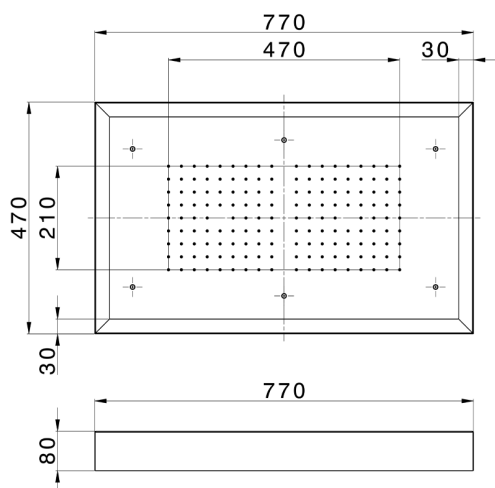

Rociador de techo con cromoterapia 770x470 mm ZEN_ZS1C0155

MODELO **ZS1C0155**

Rociador de techo con cromoterapia 770x470 mm, con cubierta exterior blanca, funciones lluvia, cromoterapia, con teclado empotrado, acero inoxidable AISI 304