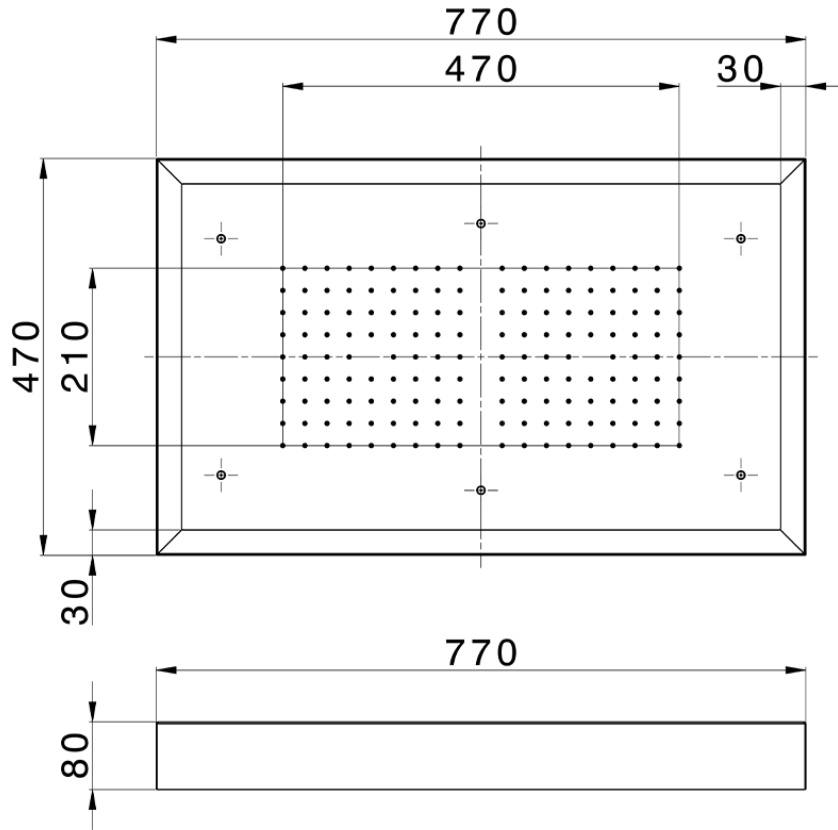

Rociador de techo con cromoterapia 770x470 mm ZEN_ZS1C0155

ZS1C0155

<https://es.huberitalia.com/rociador-de-techo-con-cromoterapia-770x470-mm-zen-zs1c0155>

2024-11-23