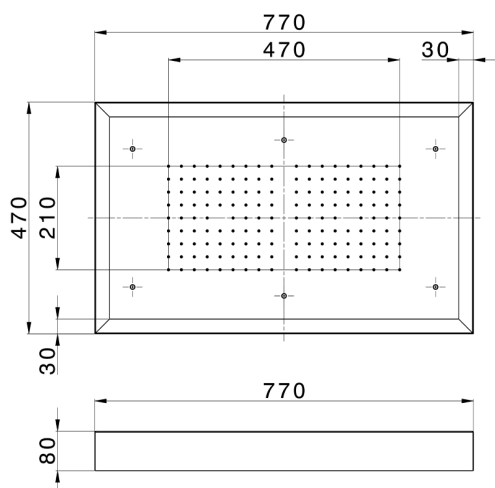

## Rociador de techo con cromoterapia 770x470 mm ZEN\_ZS1C0155

MODELO **ZS1C0155**

Rociador de techo con cromoterapia 770x470 mm, con cubierta exterior blanca, funciones lluvia, cromoterapia, con teclado empotrado, acero inoxidable AISI 304