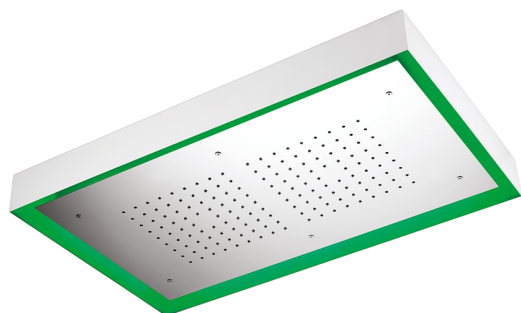

## Rociador de techo con cromoterapia 770x470 mm ZEN\_ZS1C0155

MODELO **ZS1C0155**

Rociador de techo con cromoterapia 770x470 mm, con cubierta exterior blanca, funciones lluvia, cromoterapia, con teclado empotrado, acero inoxidable AISI 304

### ACABADOS DISPONIBLES

-  **40** 40 Negro Mate
-  **4Q** 4Q Blanco Mate
-  **D1** D1 Inox Cepillado
-  **D2** D2 Inox brillo