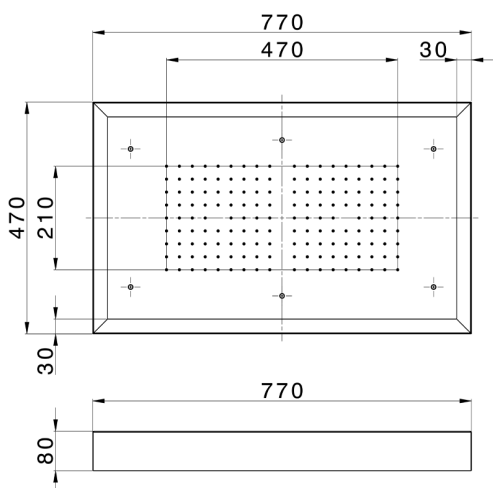

Rociador de techo con cromoterapia 770x470 mm ZEN_ZS1C0155

MODELO **ZS1C0155**

Rociador de techo con cromoterapia 770x470 mm, con cubierta exterior blanca, funciones lluvia, cromoterapia, con teclado empotrado, acero inoxidable AISI 304