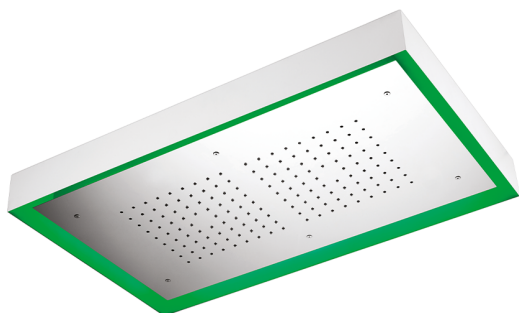

Rociador de techo con cromoterapia 770x470 mm ZEN_ZS1C0155

MODELO **ZS1C0155**

Rociador de techo con cromoterapia 770x470 mm, con cubierta exterior blanca, funciones lluvia, cromoterapia, con teclado empotrado, acero inoxidable AISI 304

ACABADOS DISPONIBLES

-  **40** 40 Negro Mate
-  **4Q** 4Q Blanco Mate
-  **D1** D1 Inox Cepillado
-  **D2** D2 Inox brillo

CARACTERÍSTICAS

2024-11-21