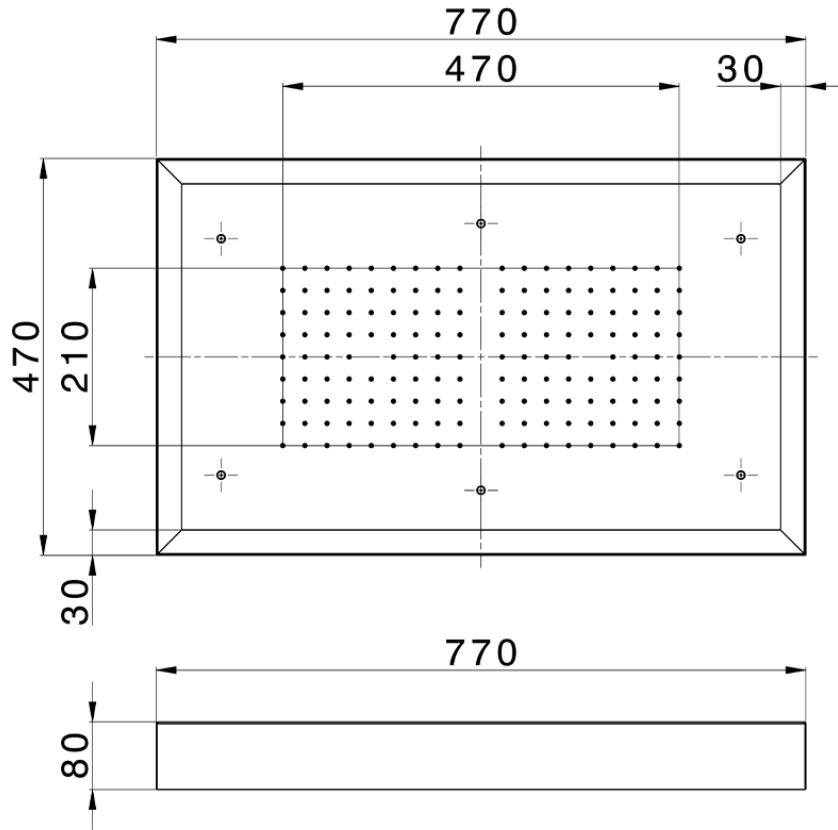

Rociador de techo con cromoterapia 770x470 mm ZEN_ZS1C0155

ZS1C0155

<https://es.huberitalia.com/rociador-de-techo-con-cromoterapia-770x470-mm-zen-zs1c0155>

2024-11-21