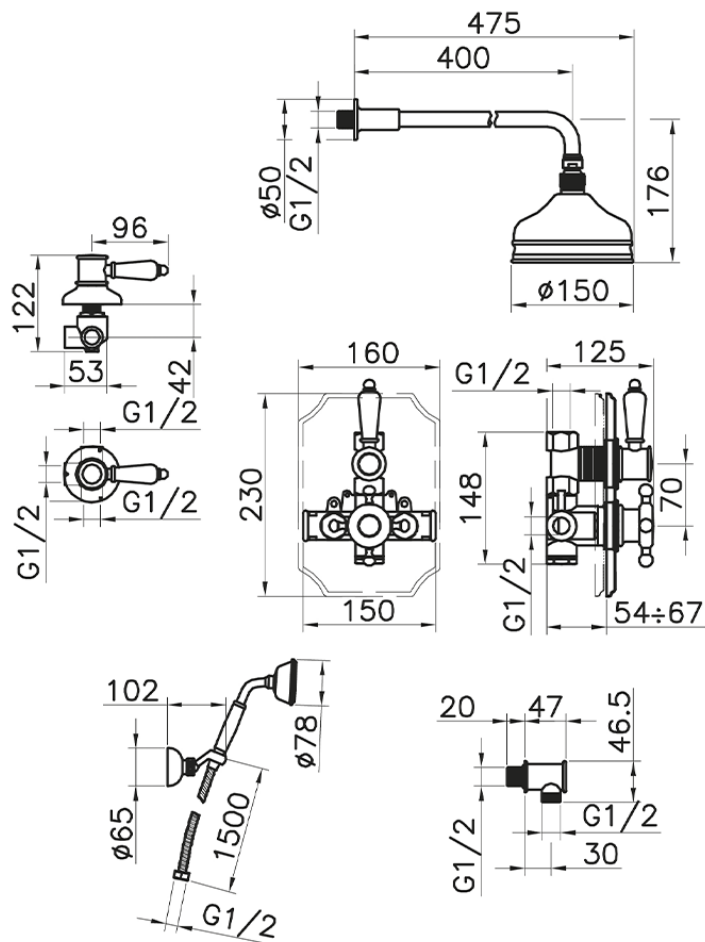

Conjunto ducha termostática empotrada VICTORIAN_913.VT01H.

913.VT01H.

<https://es.huberitalia.com/conjunto-ducha-termostatica-empotrada-victorian-913-vt01h>

2024-11-21