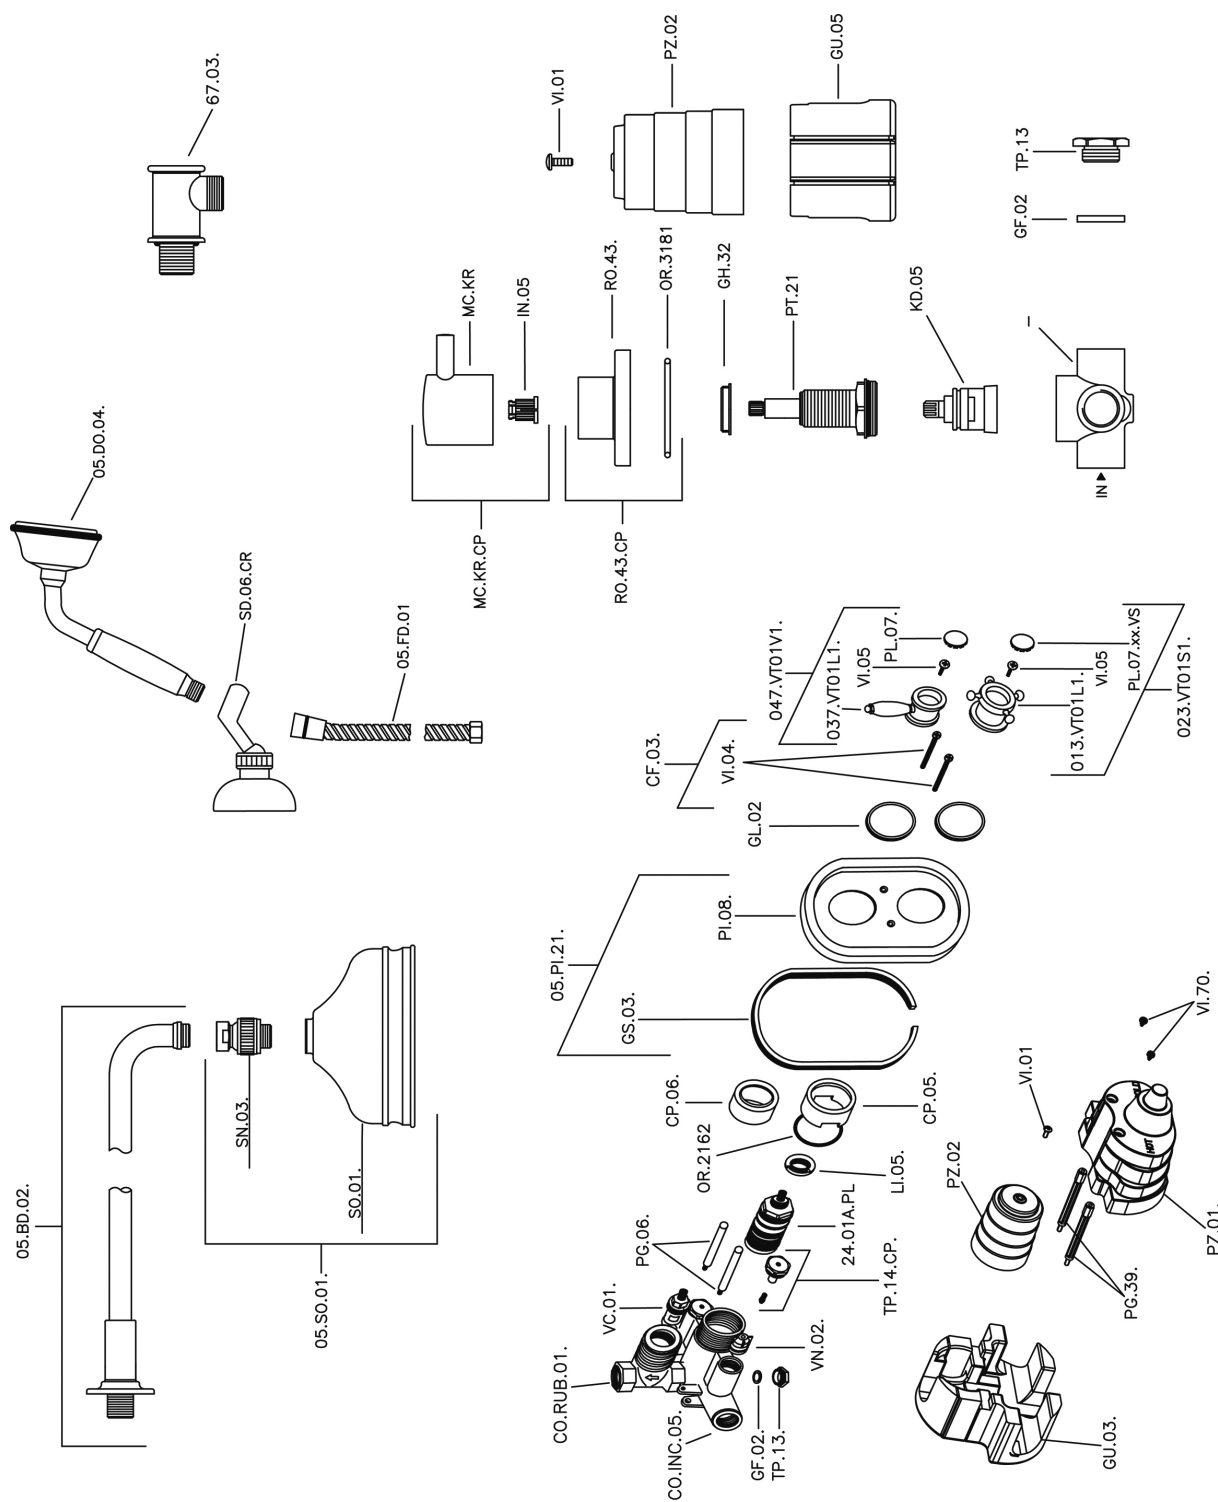

Conjunto ducha termostática empotrada VICTORIAN_913.VT01H.

MODELO **913.VT01H.**

Conjunto ducha termostática empotrada, mezclador termostático empotrado 1/2", llave de paso con salida 1/2", desviador 2 salidas, soporte duchita articulado mural, brazo ducha con rociador L.400 mm, rociador redondo Ø 150 mm de Latón, duchita una función clásica Ø 78 mm de Latón, toma de agua 1/2", flexible de Latón 150 cm

ACABADOS DISPONIBLES

-  **AC** AC Níquel Satinado Cepillado
-  **AG** AG Oro Viejo
-  **BA** BA Bronce Viejo
-  **CR** CR Cromo
-  **2W** 2W Oro Cepillado

CARACTERÍSTICAS

Recambio Cartucho **24.04A.PP**

Cartucho Termostático Plus P 8X20

Instalación **Empotrado**

Termostático

El Termostático Huber es tu gestor personal del agua, ayudándote a manejar, controlar y ahorrar agua y energía.

Conjunto ducha termostática empotrada VICTORIAN_913.VT01H.

913.VT01H.

<https://es.huberitalia.com/conjunto-ducha-termostatica-empotrada-victorian-913-vt01h>

2024-11-23