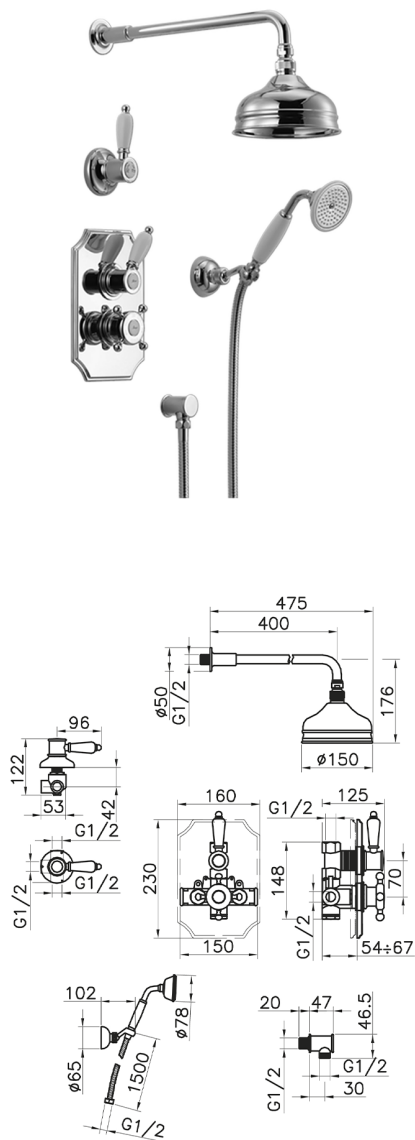

Conjunto ducha termostática empotrada VICTORIAN_913.VT01H.

MODELO **913.VT01H.**

Conjunto ducha termostática empotrada, mezclador termostático empotrado 1/2", llave de paso con salida 1/2", desviador 2 salidas, soporte duchita articulado mural, brazo ducha con rociador L.400 mm, rociador redondo Ø 150 mm de Latón, duchita una función clásica Ø 78 mm de Latón, toma de agua 1/2", flexible de Latón 150 cm

ACABADOS DISPONIBLES

-  **AC** AC Níquel Satinado Cepillado
-  **AG** AG Oro Viejo
-  **BA** BA Bronce Viejo
-  **CR** CR Cromo
-  **2W** 2W Oro Cepillado

CARACTERÍSTICAS

Recambio Cartucho **24.04A.PP**

Cartucho Termostático Plus P 8X20

Instalación **Empotrado**

Termostático

El Termostático Huber es tu gestor personal del agua, ayudándote a manejar, controlar y ahorrar agua y energía.

Conjunto ducha termostática empotrada VICTORIAN_913.VT01H.

913.VT01H.

<https://es.huberitalia.com/conjunto-ducha-termostatica-empotrada-victorian-913-vt01h>

2024-11-23