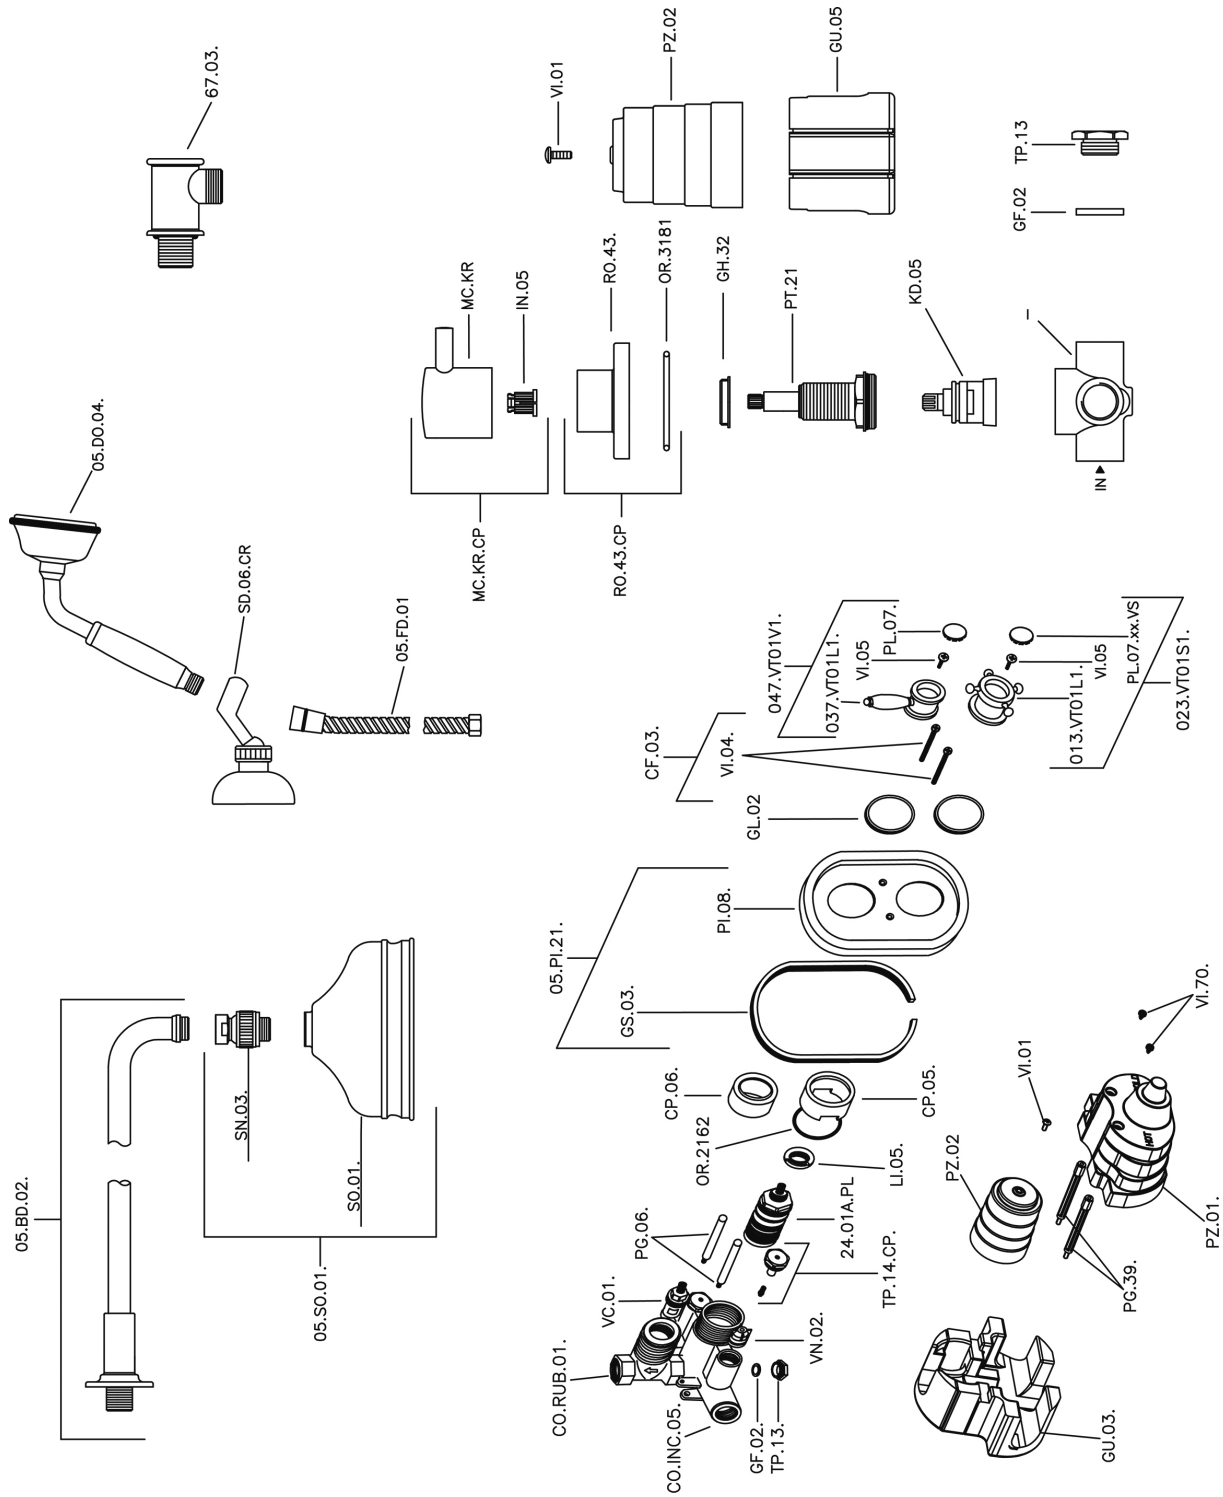

Conjunto ducha termostática empotrada VICTORIAN_913.VT01H.

913.VT01H.

<https://es.huberitalia.com/conjunto-ducha-termostatica-empotrada-victorian-913-vt01h>

2024-11-21