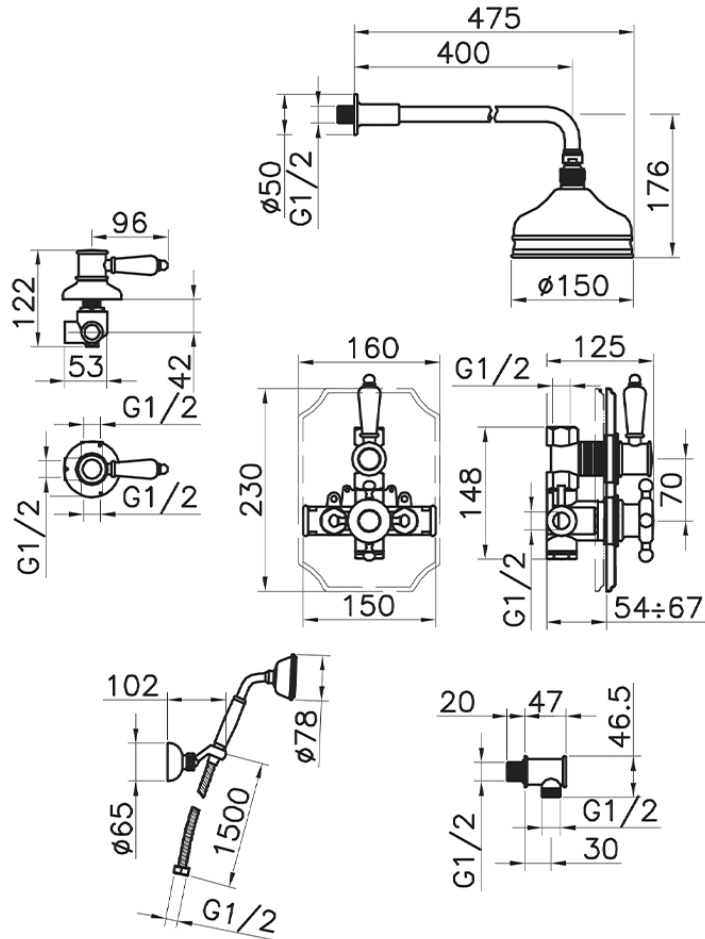

Conjunto ducha termostática empotrada VICTORIAN_913.VT01H.

913.VT01H.

<https://es.huberitalia.com/conjunto-ducha-termostatica-empotrada-victorian-913-vt01h>

2024-11-21