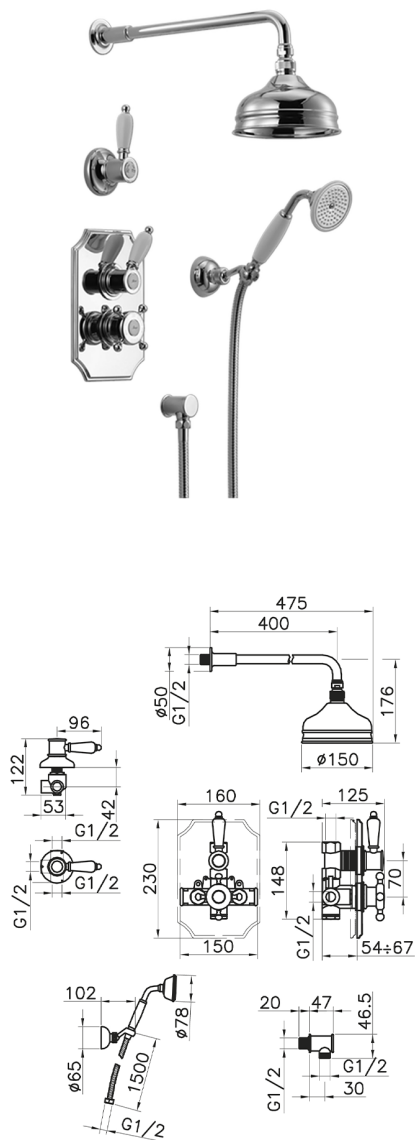

Conjunto ducha termostática empotrada VICTORIAN_913.VT01H.

MODELO **913.VT01H.**

Conjunto ducha termostática empotrada, mezclador termostático empotrado 1/2", llave de paso con salida 1/2", desviador 2 salidas, soporte duchita articulado mural, brazo ducha con rociador L.400 mm, rociador redondo Ø 150 mm de Latón, duchita una función clásica Ø 78 mm de Latón, toma de agua 1/2", flexible de Latón 150 cm

ACABADOS DISPONIBLES

-  **AC** AC Níquel Satinado Cepillado
-  **AG** AG Oro Viejo
-  **BA** BA Bronce Viejo
-  **CR** CR Cromo
-  **2W** 2W Oro Cepillado

CARACTERÍSTICAS

Recambio Cartucho **24.04A.PP**

Cartucho Termostático Plus P 8X20

Instalación **Empotrado**

Termostático

El Termostático Huber es tu gestor personal del agua, ayudándote a manejar, controlar y ahorrar agua y energía.

Conjunto ducha termostática empotrada VICTORIAN_913.VT01H.

913.VT01H.

<https://es.huberitalia.com/conjunto-ducha-termostatica-empotrada-victorian-913-vt01h>

2024-11-21