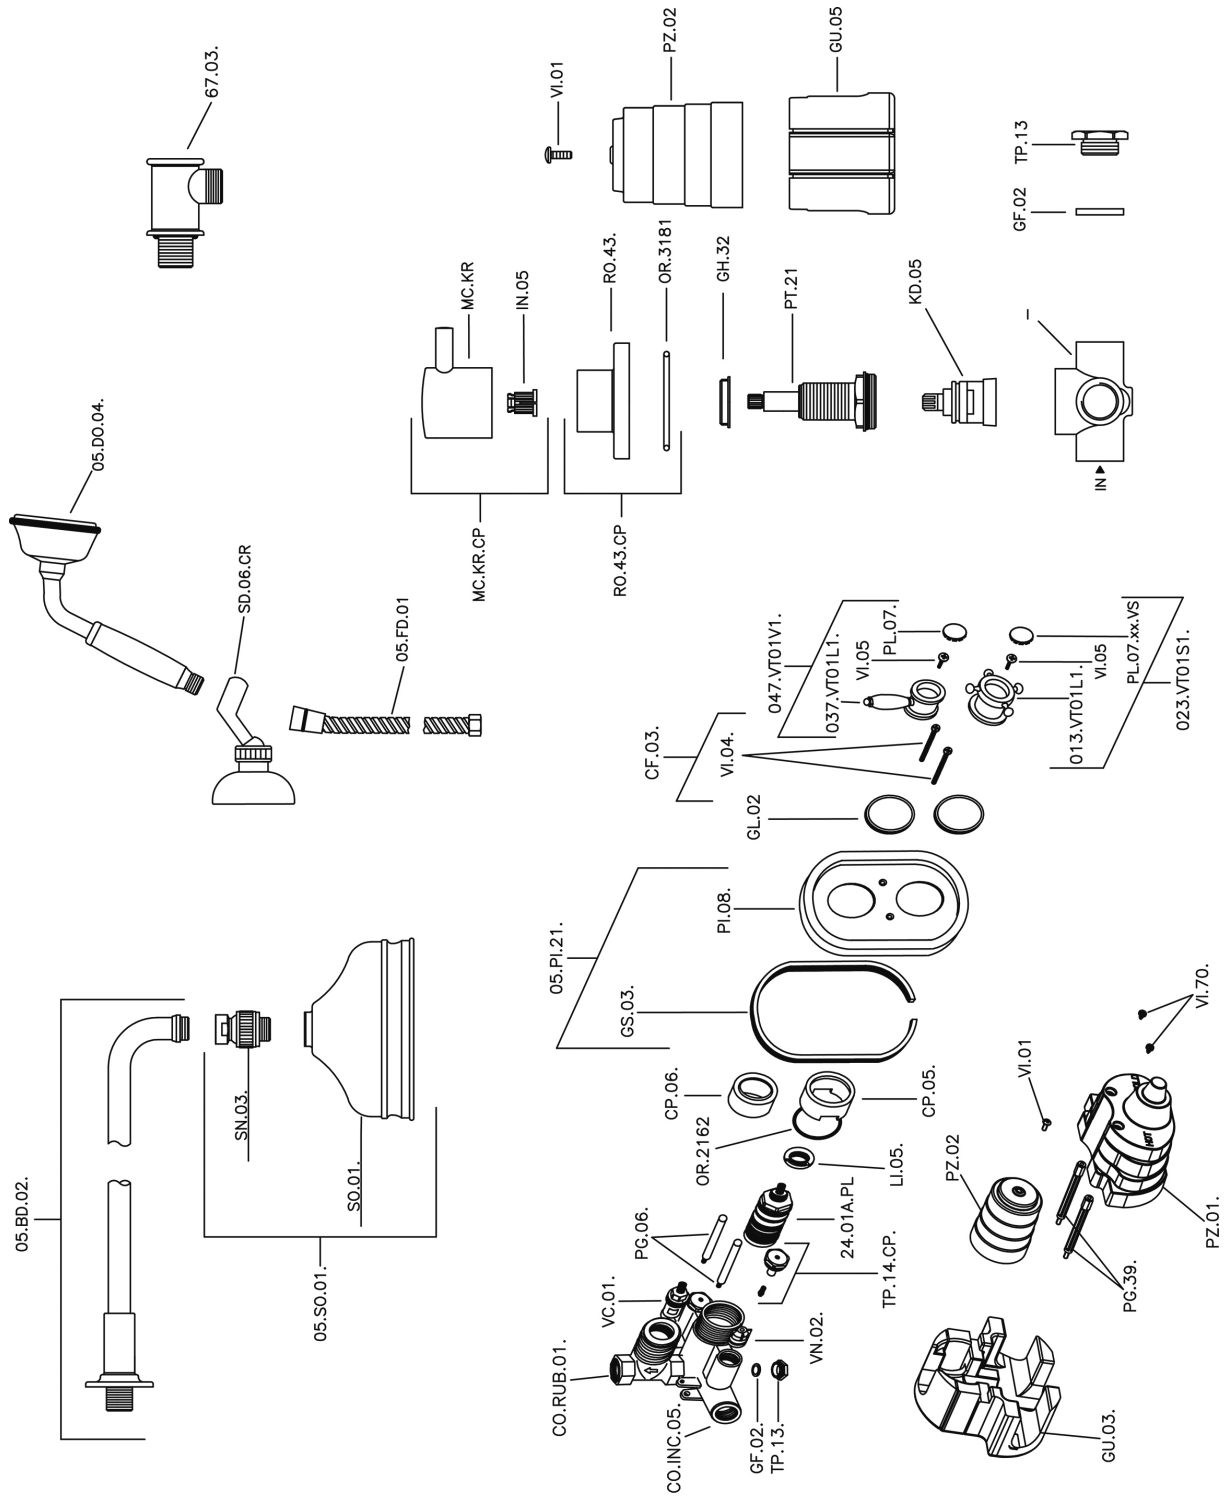

Conjunto ducha termostática empotrada VICTORIAN_913.VT01H.

MODELO **913.VT01H.**

Conjunto ducha termostática empotrada, mezclador termostático empotrado 1/2", llave de paso con salida 1/2", desviador 2 salidas, soporte duchita articulado mural, brazo ducha con rociador L.400 mm, rociador redondo Ø 150 mm de Latón, duchita una función clásica Ø 78 mm de Latón, toma de agua 1/2", flexible de Latón 150 cm

ACABADOS DISPONIBLES

-  **AC** AC Níquel Satinado Cepillado
-  **AG** AG Oro Viejo
-  **BA** BA Bronce Viejo
-  **CR** CR Cromo
-  **2W** 2W Oro Cepillado

CARACTERÍSTICAS

Recambio Cartucho **24.04A.PP**

Cartucho Termostático Plus P 8X20

Instalación **Empotrado**

Termostático

El Termostático Huber es tu gestor personal del agua, ayudándote a manejar, controlar y ahorrar agua y energía.

Conjunto ducha termostática empotrada VICTORIAN_913.VT01H.

913.VT01H.

<https://es.huberitalia.com/conjunto-ducha-termostatica-empotrada-victorian-913-vt01h>

2024-11-21