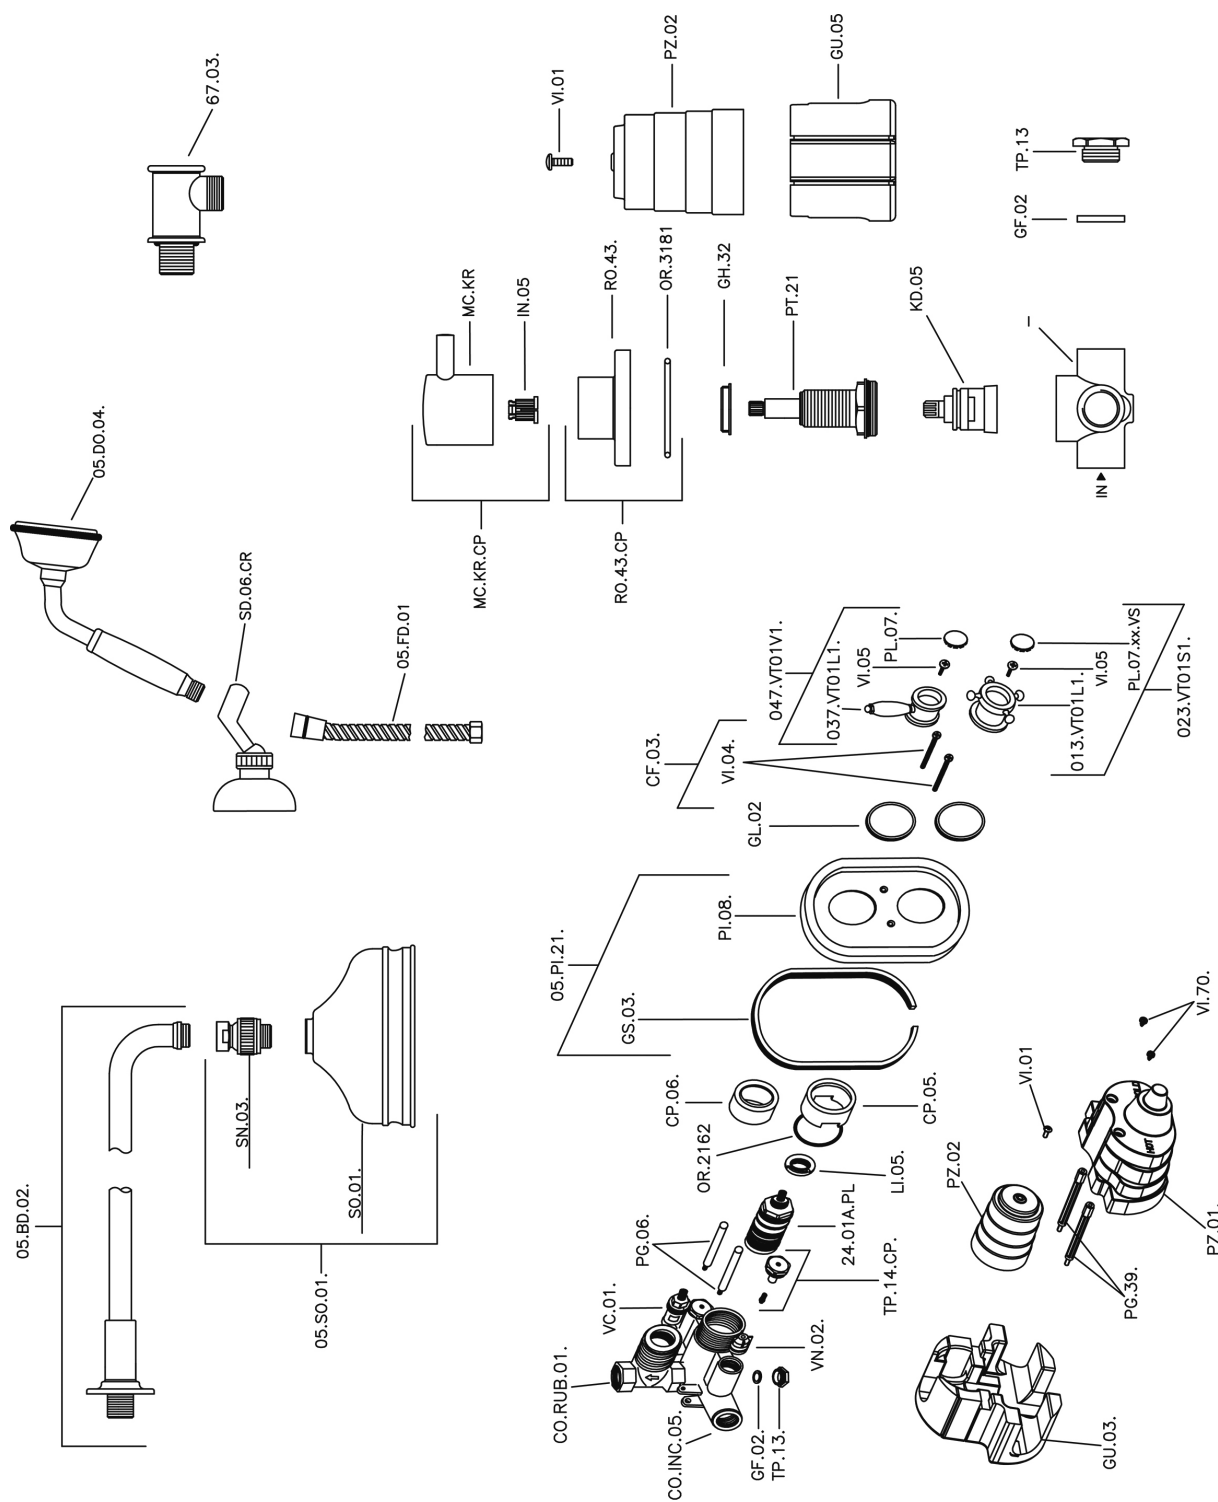

Conjunto ducha termostática empotrada VICTORIAN_913.VT01H.

913.VT01H.

<https://es.huberitalia.com/conjunto-ducha-termostatica-empotrada-victorian-913-vt01h>

2024-11-21