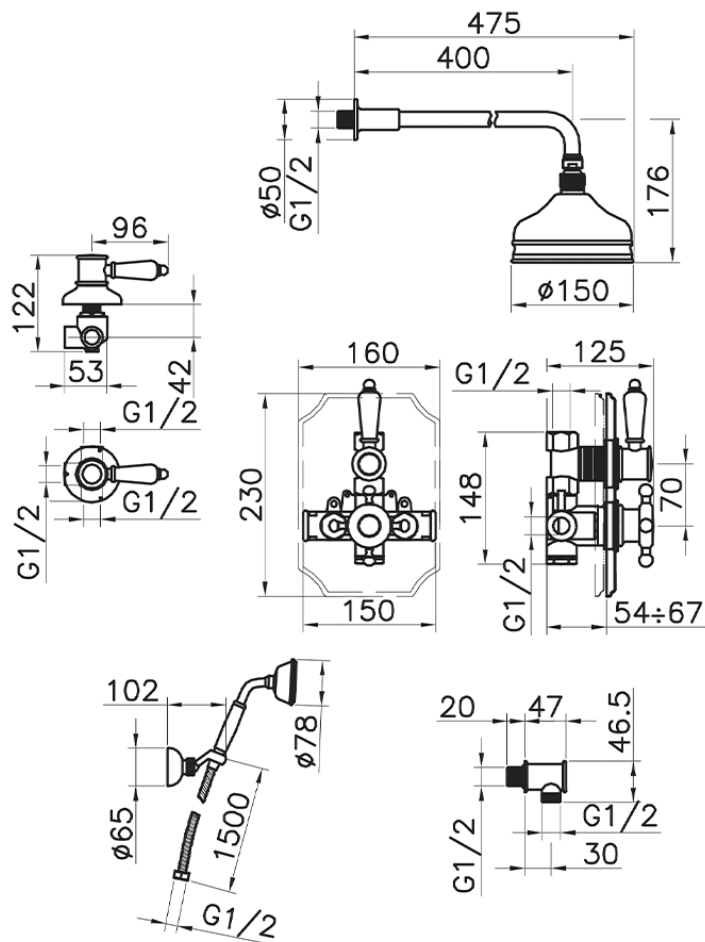

## Conjunto ducha termostática empotrada VICTORIAN\_913.VT01H.

913.VT01H.

<https://es.huberitalia.com/conjunto-ducha-termostatica-empotrada-victorian-913-vt01h>

2024-11-21