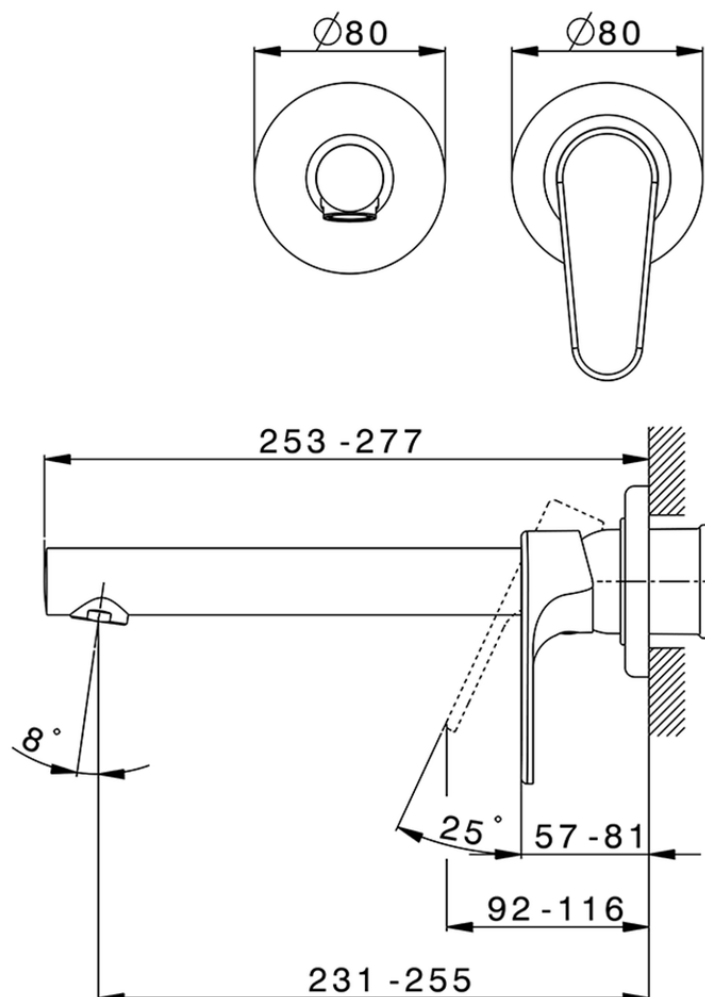

Parte externa monomando lavabo de pared H3_AH005512

AH005512

<https://es.huberitalia.com/parte-externa-monomando-lavabo-de-pared-h3-ah005512>

Piastra/Plate/Plaque/Platte/Placa

2-3mm: XX 56-76

10mm: XX 48-68