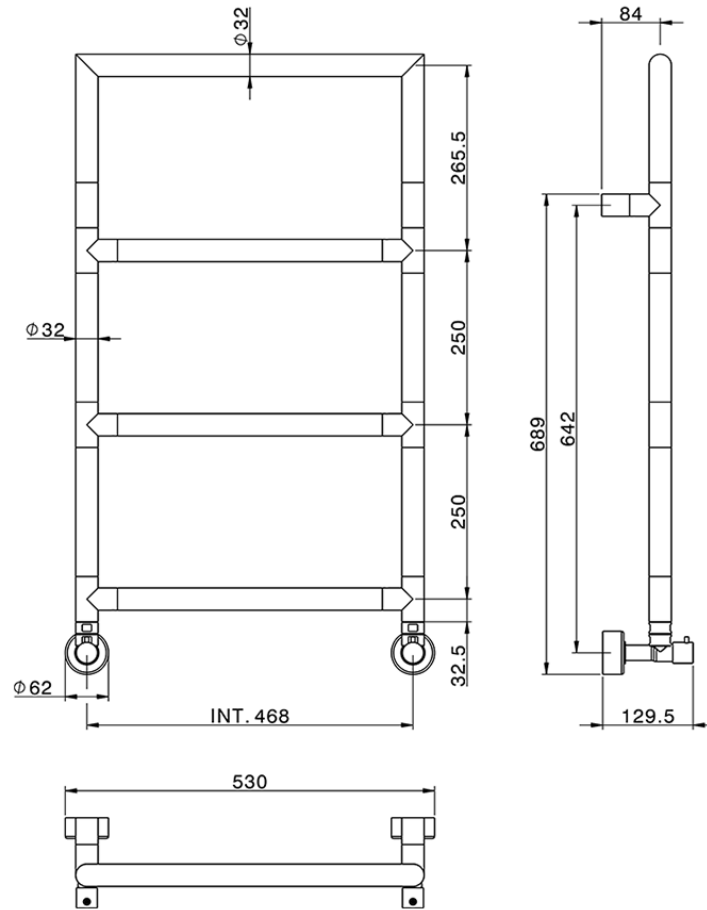

Calienta toallas fijo componible Ø32 mm_ACCESORIOS BAÑO_ZB004940

ZB004940

<https://es.huberitalia.com/calienta-toallas-fijo-componible-o32-mm-accesorios-bano-zb004940>

2025-04-18