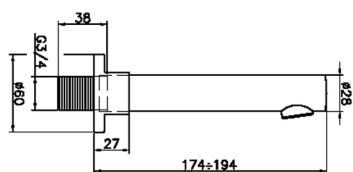

Caño de erogación COMPLEMENTOS_SU000240

MODELO **SU000240**

Caño de erogación, L.194 mm, conexión 3/4" M

ACABADOS DISPONIBLES

- 
21 21 Cromo
- 
40 40 Negro Mate
- 
2F 2F Níquel Cepillado
- 
2W 2W Oro Cepillado

CARACTERÍSTICAS

Caño de erogación COMPLEMENTOS_SU000240

SU000240

<https://es.huberitalia.com/cano-de-erogacion-complementos-su000240>

2026-04-30