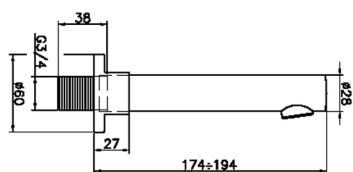

Caño de erogación COMPLEMENTOS_SU000240

MODELO **SU000240**

Caño de erogación, L.194 mm, conexión 3/4" M

ACABADOS DISPONIBLES

- 
21 21 Cromo
- 
40 40 Negro Mate
- 
2F 2F Níquel Cepillado
- 
2W 2W Oro Cepillado

CARACTERÍSTICAS

Caño de erogación COMPLEMENTOS_SU000240

SU000240

<https://es.huberitalia.com/cano-de-erogacion-complementos-su000240>

2026-06-13