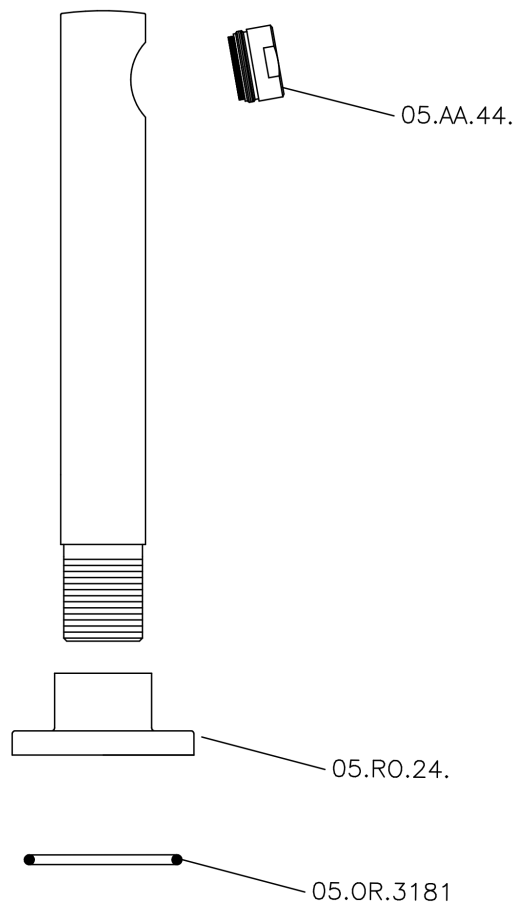

Caño de erogación COMPLEMENTOS_SU000240

MODELO **SU000240**

Caño de erogación, L.194 mm, conexión 3/4" M

ACABADOS DISPONIBLES

- 
21 21 Cromo
- 
40 40 Negro Mate
- 
2F 2F Níquel Cepillado
- 
2W 2W Oro Cepillado

CARACTERÍSTICAS

Caño de erogación COMPLEMENTOS_SU000240

SU000240

<https://es.huberitalia.com/cano-de-erogacion-complementos-su000240>

2026-06-13