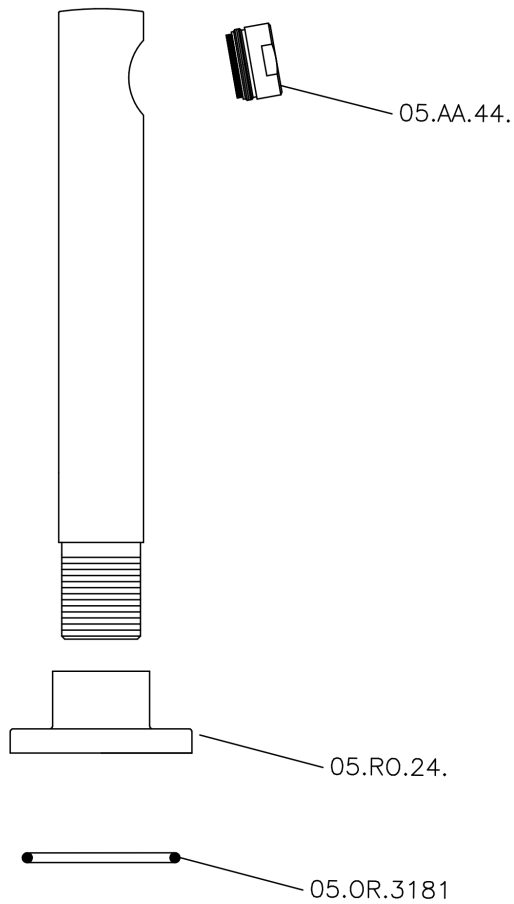

Caño de erogación COMPLEMENTOS_SU000240

MODELO **SU000240**

Caño de erogación, L.194 mm, conexión 3/4" M

ACABADOS DISPONIBLES

- 
21 21 Cromo
- 
40 40 Negro Mate
- 
2F 2F Níquel Cepillado
- 
2W 2W Oro Cepillado

CARACTERÍSTICAS

Caño de erogación COMPLEMENTOS_SU000240

SU000240

<https://es.huberitalia.com/cano-de-erogacion-complementos-su000240>

2026-04-30