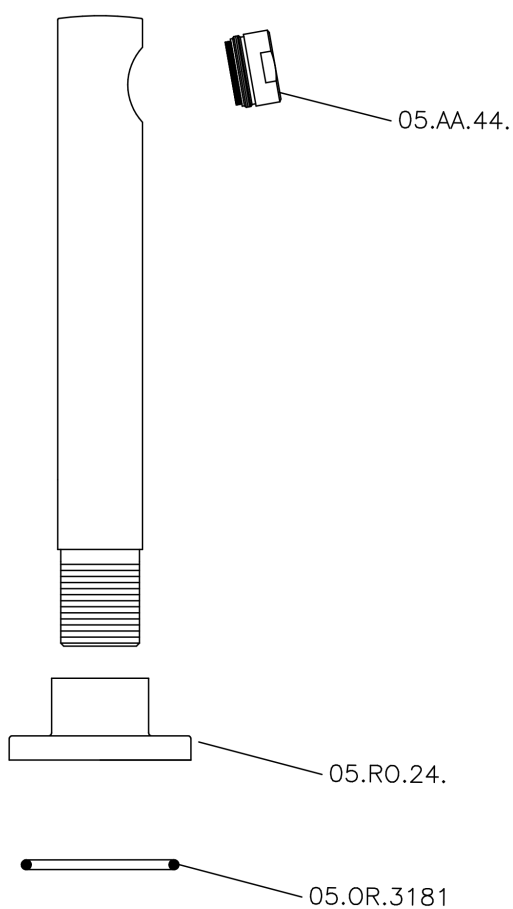

Caño de erogación COMPLEMENTOS_SU000240

MODELO **SU000240**

Caño de erogación, L.194 mm, conexión 3/4" M

ACABADOS DISPONIBLES

- 
21 21 Cromo
- 
40 40 Negro Mate
- 
2F 2F Níquel Cepillado
- 
2W 2W Oro Cepillado

CARACTERÍSTICAS

Caño de erogación COMPLEMENTOS_SU000240

SU000240

<https://es.huberitalia.com/cano-de-erogacion-complementos-su000240>

2026-04-29