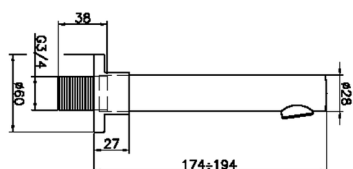

CARACTERÍSTICAS