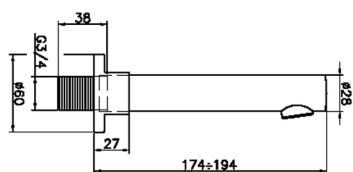

Caño de erogación COMPLEMENTOS_SU000240

MODELO **SU000240**

Caño de erogación, L.194 mm, conexión 3/4" M

ACABADOS DISPONIBLES

- 
21 21 Cromo
- 
40 40 Negro Mate
- 
2F 2F Níquel Cepillado
- 
2W 2W Oro Cepillado

CARACTERÍSTICAS

Caño de erogación COMPLEMENTOS_SU000240

SU000240

<https://es.huberitalia.com/cano-de-erogacion-complementos-su000240>

2026-04-29