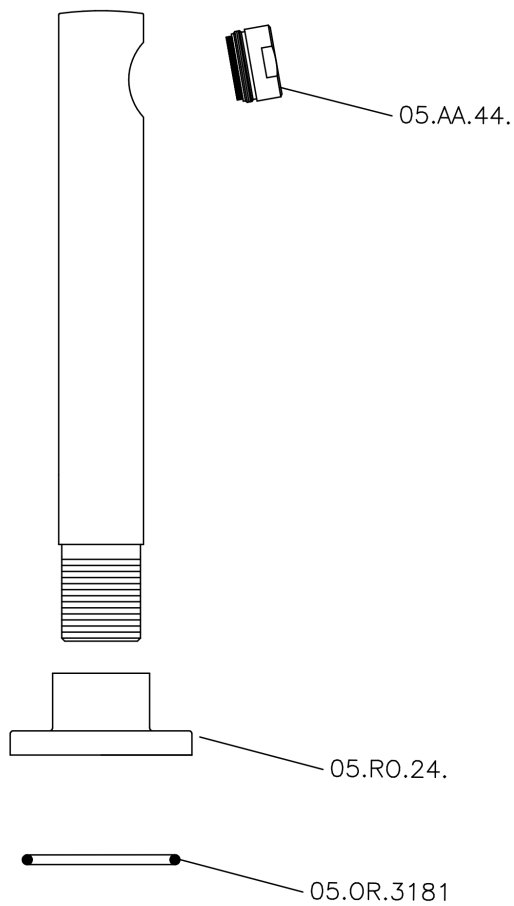

Caño de erogación COMPLEMENTOS_SU000240

SU000240

<https://es.huberitalia.com/cano-de-erogacion-complementos-su000240>

2026-06-10