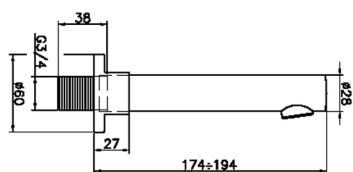

CARACTERÍSTICAS