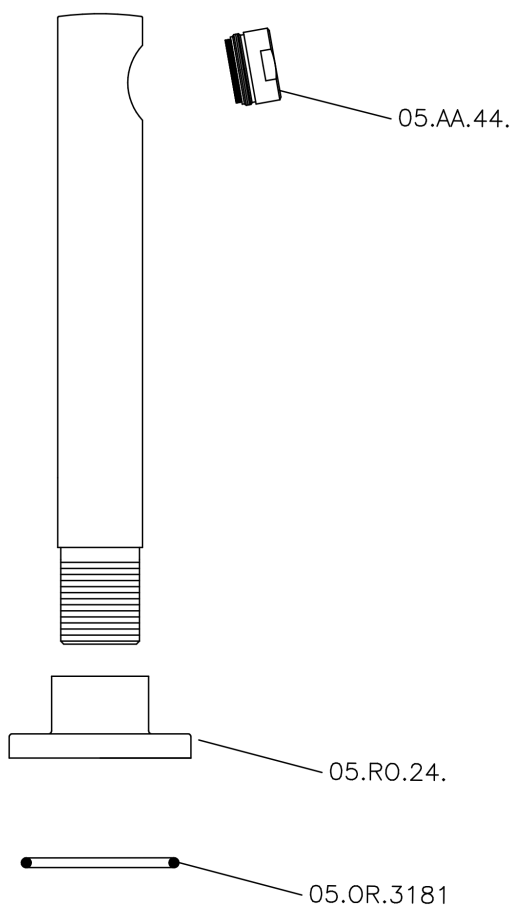

## Caño de erogación COMPLEMENTOS\_SU000240

MODELO **SU000240**

Caño de erogación, L.194 mm, conexión 3/4" M

### ACABADOS DISPONIBLES

- 
**21** 21 Cromo
- 
**40** 40 Negro Mate
- 
**2F** 2F Níquel Cepillado
- 
**2W** 2W Oro Cepillado

## Caño de erogación COMPLEMENTOS\_SU000240

SU000240

<https://es.huberitalia.com/cano-de-erogacion-complementos-su000240>

2026-05-20