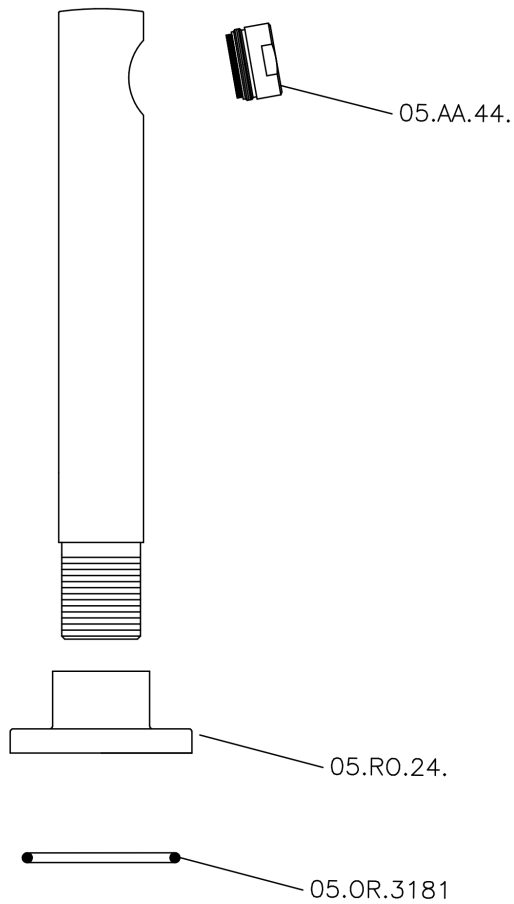

Caño de erogación COMPLEMENTOS_SU000240

SU000240

<https://es.huberitalia.com/cano-de-erogacion-complementos-su000240>

2026-06-19