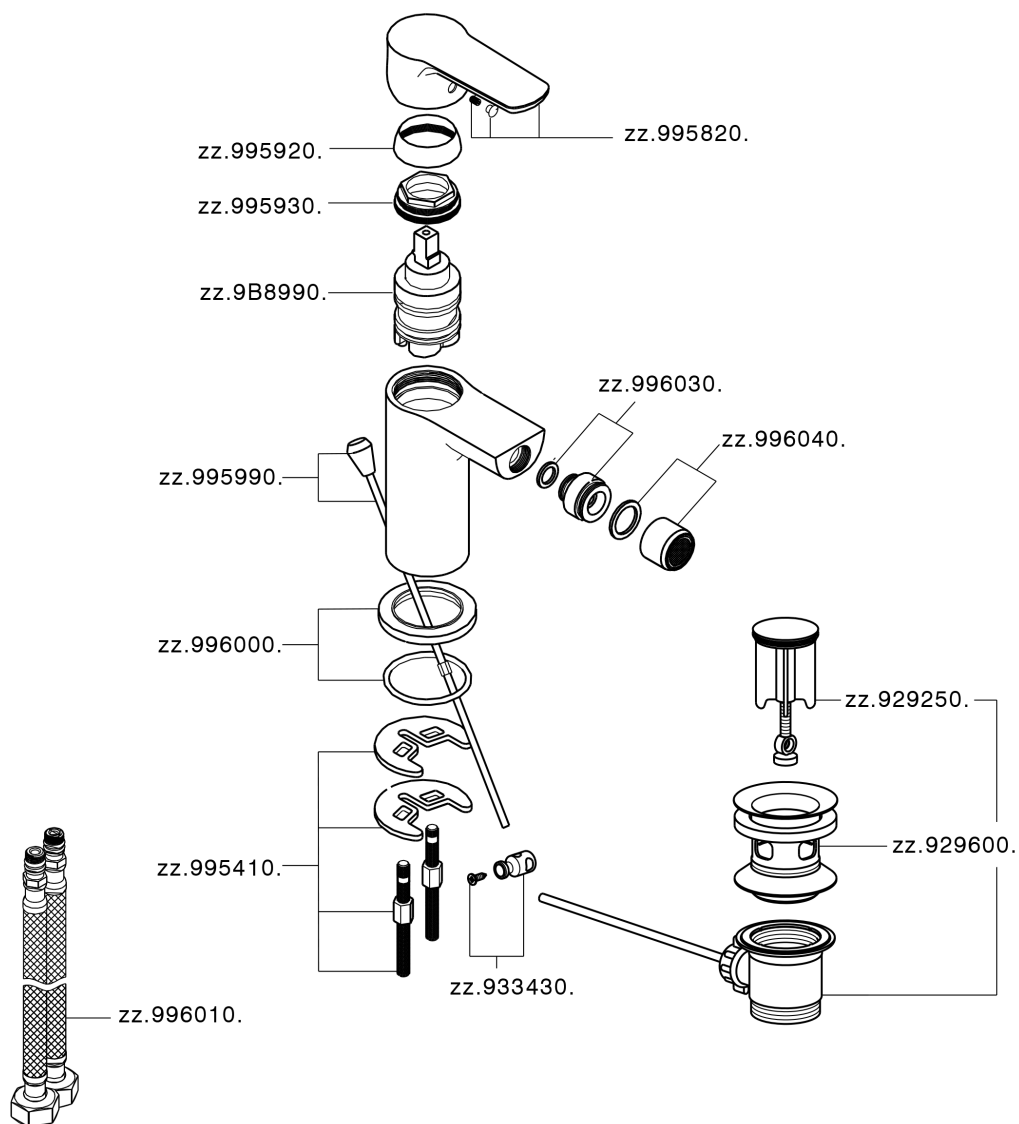

Bidé monomando EnergySave SATURNO_SN000555

SN000555

<https://es.huberitalia.com/bide-monomando-energysave-saturno-sn000555>

2025-01-05