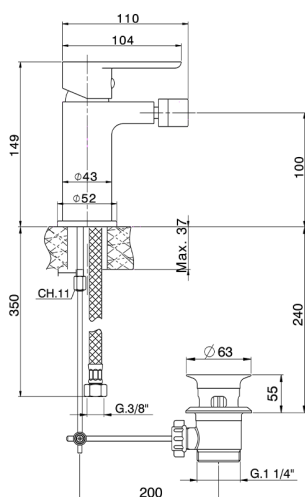

Bidé monomando EnergySave SATURNO_SN000555

MODELO **SN000555**

Bidé monomando EnergySave, con desagüe automático 1"1/4, latiguillos acero G.3/8"

ACABADOS DISPONIBLES

21 21 Cromo

CARACTERÍSTICAS

Recambio Cartucho **ZZ9B899000**

Cartucho Monomando 35 mm

EnergySave

Gracias al dispositivo EnergySave, si se acciona la maneta en la posición central únicamente saldrá agua fría, de modo que el calentador de agua no se pondrá en marcha y no se desperdiciará agua caliente, lo que supone un ahorro considerable de energía y costes. La temperatura puede ajustarse girando la maneta hacia la izquierda hasta alcanzar la temperatura deseada.