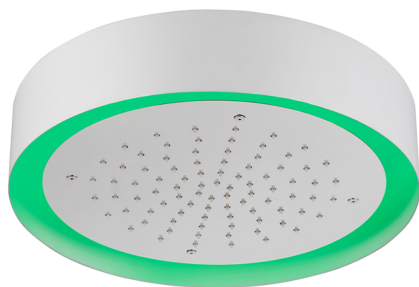

Rociador de techo con cromoterapia Ø 370 mm ZEN_ZS1C0200

MODELO **ZS1C0200**

Rociador de techo con cromoterapia Ø 370 mm, con cubierta exterior blanca, funciones lluvia, cromoterapia, con control inalámbrico, acero inoxidable AISI 304

ACABADOS DISPONIBLES

-  **D1** D1 Inox Cepillado
-  **40** 40 Negro Mate
-  **4Q** 4Q Blanco Mate
-  **D2** D2 Inox brillo

CARACTERÍSTICAS

2026-06-13