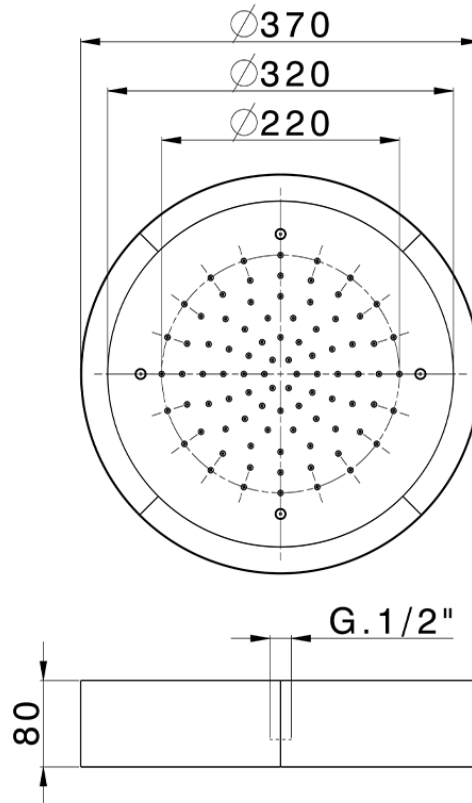

## Rociador de techo con cromoterapia Ø 370 mm ZEN\_ZS1C0200

ZS1C0200

<https://es.huberitalia.com/rociador-de-techo-con-cromoterapia-o-370-mm-zen-zs1c0200>

2026-06-13