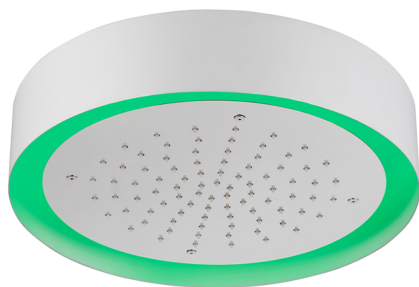

Rociador de techo con cromoterapia Ø 370 mm ZEN_ZS1C0200

MODELO **ZS1C0200**

Rociador de techo con cromoterapia Ø 370 mm, con cubierta exterior blanca, funciones lluvia, cromoterapia, con control inalámbrico, acero inoxidable AISI 304

ACABADOS DISPONIBLES

-  **D1** D1 Inox Cepillado
-  **40** 40 Negro Mate
-  **4Q** 4Q Blanco Mate
-  **D2** D2 Inox brillo

CARACTERÍSTICAS

2026-06-18