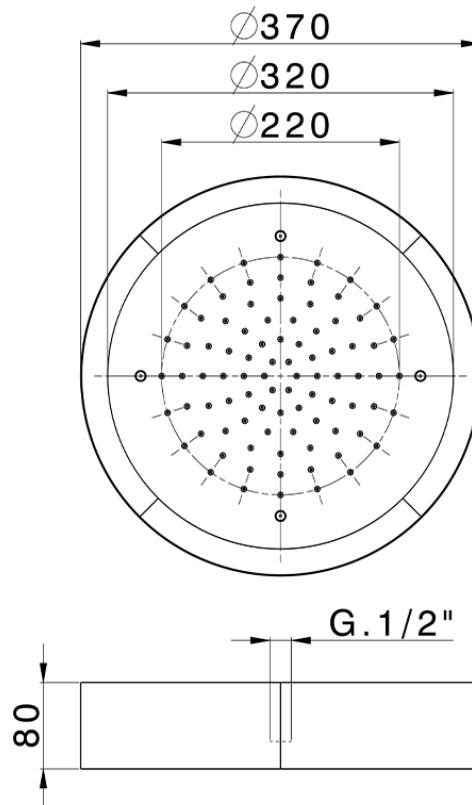

## Rociador de techo con cromoterapia Ø 370 mm ZEN\_ZS1C0200

ZS1C0200

<https://es.huberitalia.com/rociador-de-techo-con-cromoterapia-o-370-mm-zen-zs1c0200>

2026-06-18