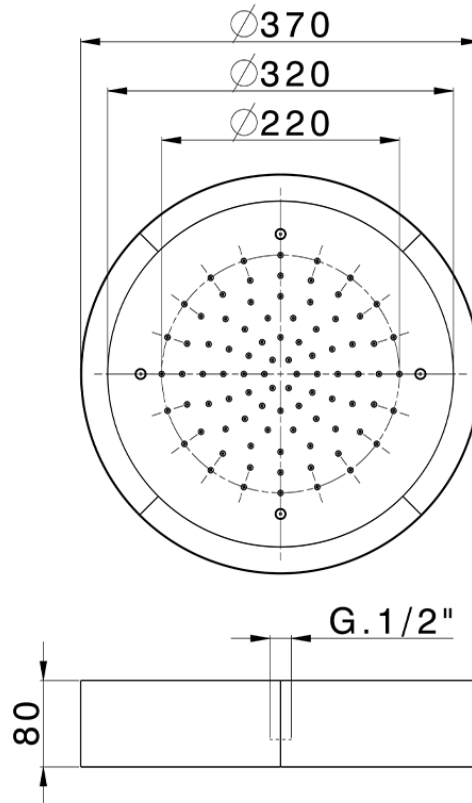

Rociador de techo con cromoterapia Ø 370 mm ZEN_ZS1C0200

ZS1C0200

<https://es.huberitalia.com/rociador-de-techo-con-cromoterapia-o-370-mm-zen-zs1c0200>

2026-04-10