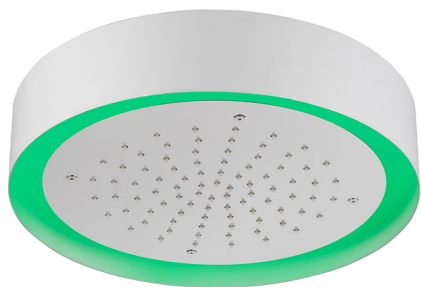

Rociador de techo con cromoterapia Ø 370 mm ZEN_ZS1C0200

MODELO **ZS1C0200**

Rociador de techo con cromoterapia Ø 370 mm, con cubierta exterior blanca, funciones lluvia, cromoterapia, con control inalámbrico, acero inoxidable AISI 304

ACABADOS DISPONIBLES

-  **D1** D1 Inox Cepillado
-  **40** 40 Negro Mate
-  **4Q** 4Q Blanco Mate
-  **D2** D2 Inox brillo

CARACTERÍSTICAS

2026-04-12