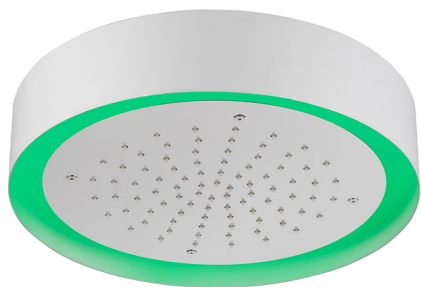

Rociador de techo con cromoterapia Ø 370 mm ZEN_ZS1C0200

MODELO **ZS1C0200**

Rociador de techo con cromoterapia Ø 370 mm, con cubierta exterior blanca, funciones lluvia, cromoterapia, con control inalámbrico, acero inoxidable AISI 304

ACABADOS DISPONIBLES

-  **D1** D1 Inox Cepillado
-  **40** 40 Negro Mate
-  **4Q** 4Q Blanco Mate
-  **D2** D2 Inox brillo

CARACTERÍSTICAS

2026-07-03