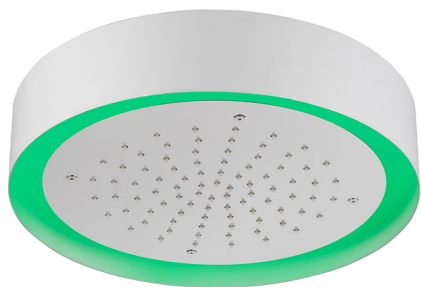

Rociador de techo con cromoterapia Ø 370 mm ZEN_ZS1C0200

MODELO **ZS1C0200**

Rociador de techo con cromoterapia Ø 370 mm, con cubierta exterior blanca, funciones lluvia, cromoterapia, con control inalámbrico, acero inoxidable AISI 304

ACABADOS DISPONIBLES

-  **D1** D1 Inox Cepillado
-  **40** 40 Negro Mate
-  **4Q** 4Q Blanco Mate
-  **D2** D2 Inox brillo

CARACTERÍSTICAS

2026-05-22