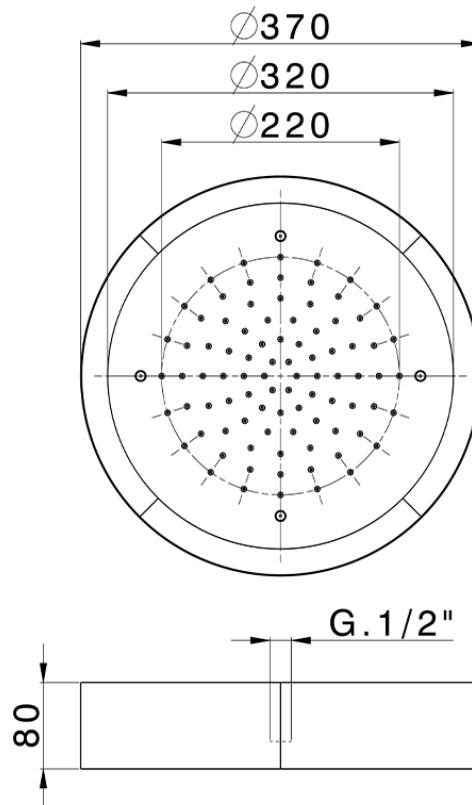

Rociador de techo con cromoterapia Ø 370 mm ZEN_ZS1C0200

ZS1C0200

<https://es.huberitalia.com/rociador-de-techo-con-cromoterapia-o-370-mm-zen-zs1c0200>

2026-05-22