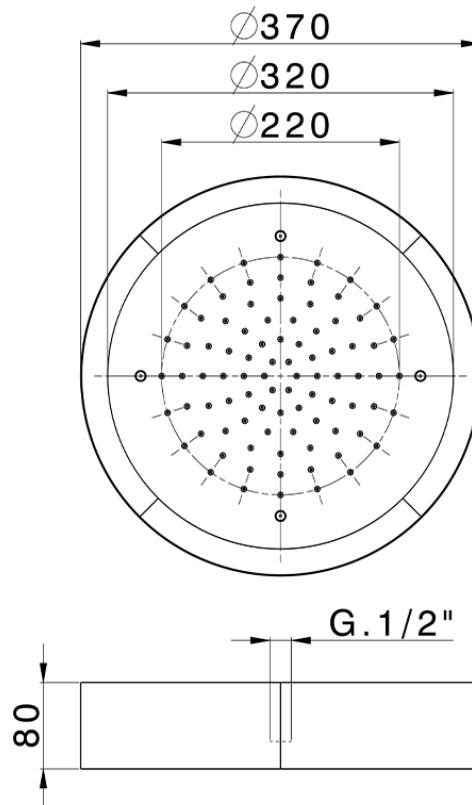

Rociador de techo con cromoterapia Ø 370 mm ZEN_ZS1C0200

ZS1C0200

<https://es.huberitalia.com/rociador-de-techo-con-cromoterapia-o-370-mm-zen-zs1c0200>

2026-04-12