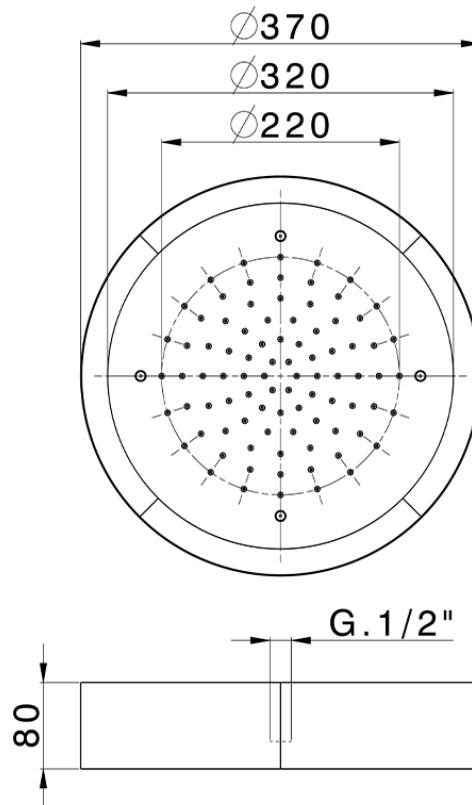

Rociador de techo con cromoterapia Ø 370 mm ZEN_ZS1C0200

ZS1C0200

<https://es.huberitalia.com/rociador-de-techo-con-cromoterapia-o-370-mm-zen-zs1c0200>

2026-07-03